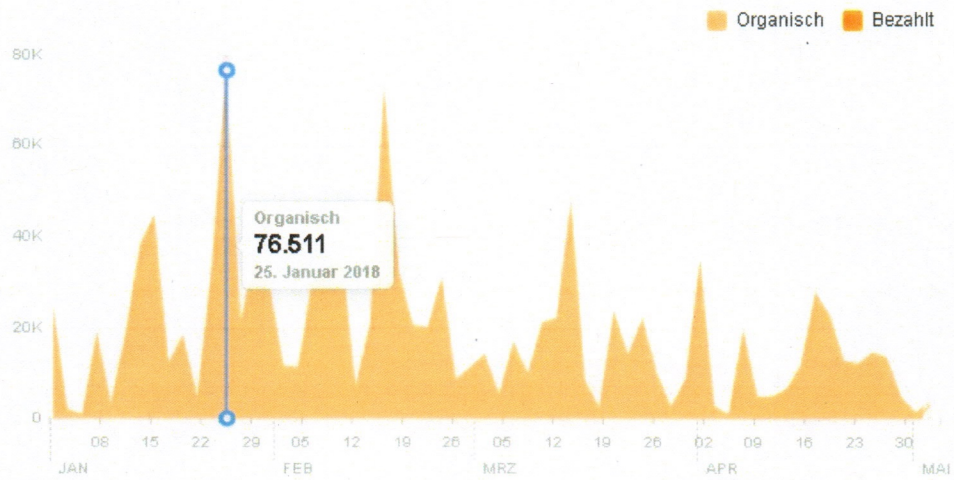

Statistiken zum Facebook-Auftritt von Bundespräsident Steinmeier (01.01.2018 bis 03.05.18)

1. Entwicklung der Zahl der Seitenabonnenten

Seitenabonnenten gesamt: 96.669 (Stand: heute)

Nettoabonnenten

Die Zahl der Netto-Abonnenten entspricht der Zahl neuer Abonnenten abzüglich der Zahl beendeter Abonnements.

Die Herkunft deiner Seitenabonnements

Die Anzahl der Abonnements deiner Seite, aufgeschlüsselt nach Standort.

2. Reichweite

Beitragsreichweite

Die Anzahl der Personen, die einen deiner Seitenbeiträge gesehen haben.

3. Gesamtzahl der täglichen Besucher

1.779 Gesamtanzahl der Besucher