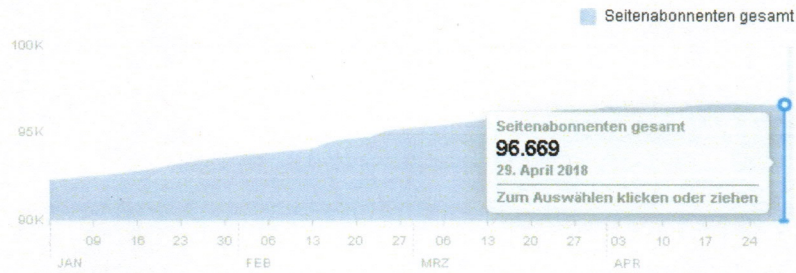

Statistiken zum Facebook-Auftritt von Bundespräsident Steinmeier (01.01.2018 bis 03.05.18)

1. Entwicklung der Zahl der Seitenabonnenten

Seitenabonnenten gesamt: 96.669 (Stand: heute)

Nettoabonnenten

Die Zahl der Netto-Abonnenten entspricht der Zahl neuer Abonnenten abzüglich der Zahl beendeter Abonnements.

Die Herkunft deiner Seitenabonnements

Die Anzahl der Abonnements deiner Seite, aufgeschlüsselt nach Standort.

2. Reichweite

Beitragsreichweite

Die Anzahl der Personen, die einen deiner Seitenbeiträge gesehen haben.

3. Gesamtzahl der täglichen Besucher

1.779 Gesamtanzahl der Besucher