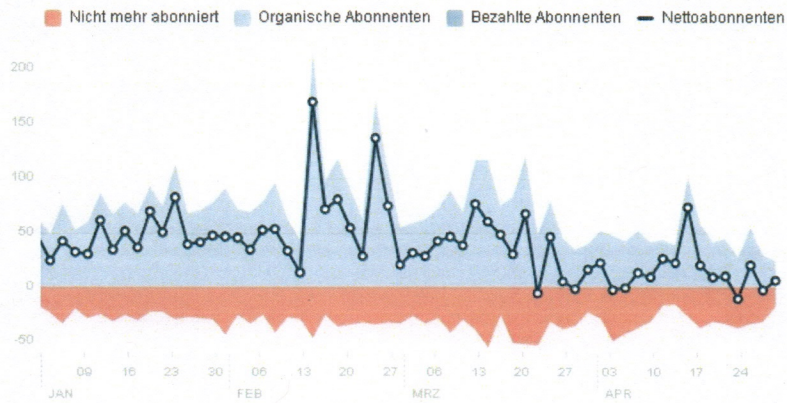

Statistiken zum Facebook-Auftritt von Bundespräsident Steinmeier (01.01.2018 bis 03.05.18)

1. Entwicklung der Zahl der Seitenabonnenten

Seitenabonnenten gesamt: 96.669 (Stand: heute)

Nettoabonnenten

Die Zahl der Netto-Abonnenten entspricht der Zahl neuer Abonnenten abzüglich der Zahl beendeter Abonnements.

Die Herkunft deiner Seitenabonnements

Die Anzahl der Abonnements deiner Seite, aufgeschlüsselt nach Standort.

2. Reichweite

Beitragsreichweite

Die Anzahl der Personen, die einen deiner Seitenbeiträge gesehen haben.

3. Gesamtzahl der täglichen Besucher

1.779 Gesamtanzahl der Besucher