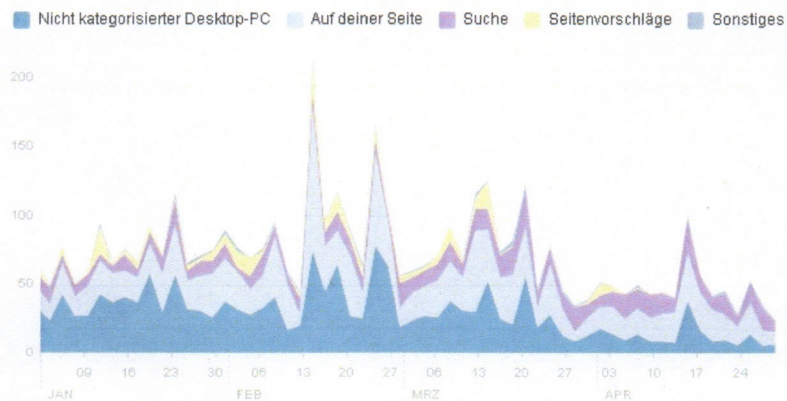

Statistiken zum Facebook-Auftritt von Bundespräsident Steinmeier (01.01.2018 bis 03.05.18)

1. Entwicklung der Zahl der Seitenabonnenten

Seitenabonnenten gesamt: 96.669 (Stand: heute)

Nettoabonnenten

Die Zahl der Netto-Abonnenten entspricht der Zahl neuer Abonnenten abzüglich der Zahl beendeter Abonnements.

Die Herkunft deiner Seitenabonnements

Die Anzahl der Abonnements deiner Seite, aufgeschlüsselt nach Standort.

2. Reichweite

Beitragsreichweite

Die Anzahl der Personen, die einen deiner Seitenbeiträge gesehen haben.

3. Gesamtzahl der täglichen Besucher

1.779 Gesamtanzahl der Besucher