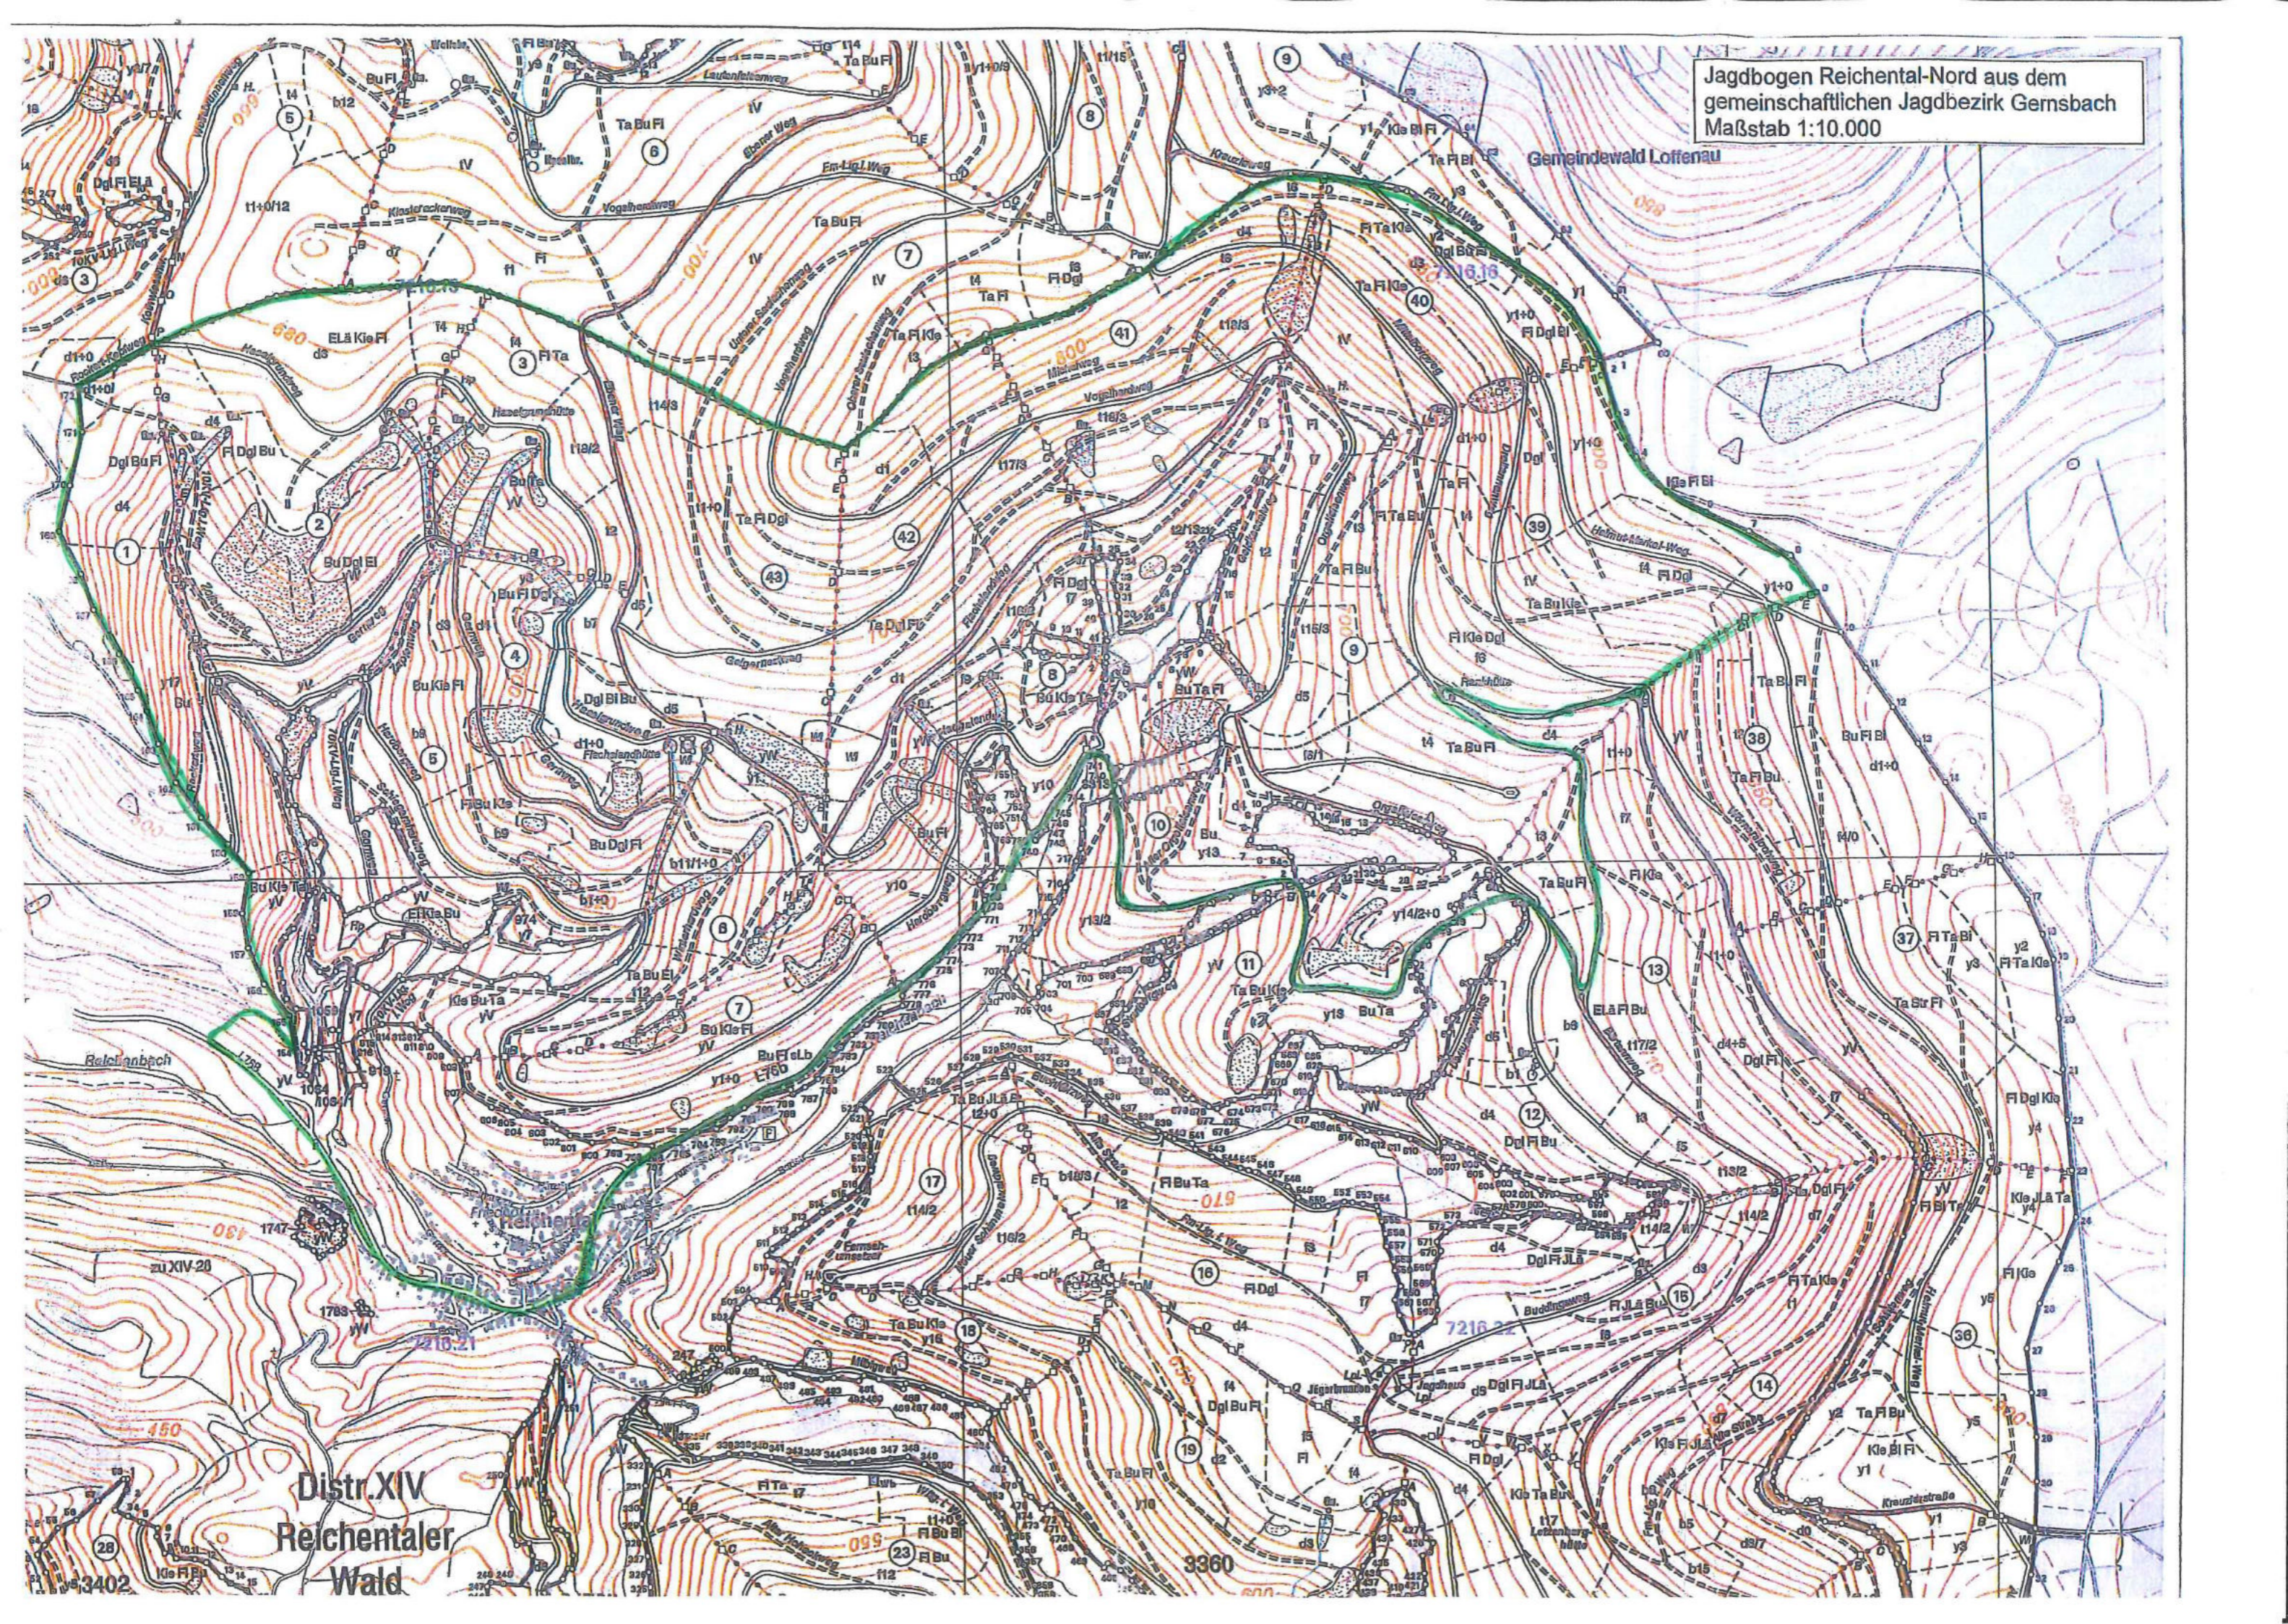

Jagdbogen Reichental-Nord aus dem
gemeinschaftlichen Jagdbezirk Gernsbach
Maßstab 1:10.000

Distr. XIV
Reichentaler
Wald

3360

3402