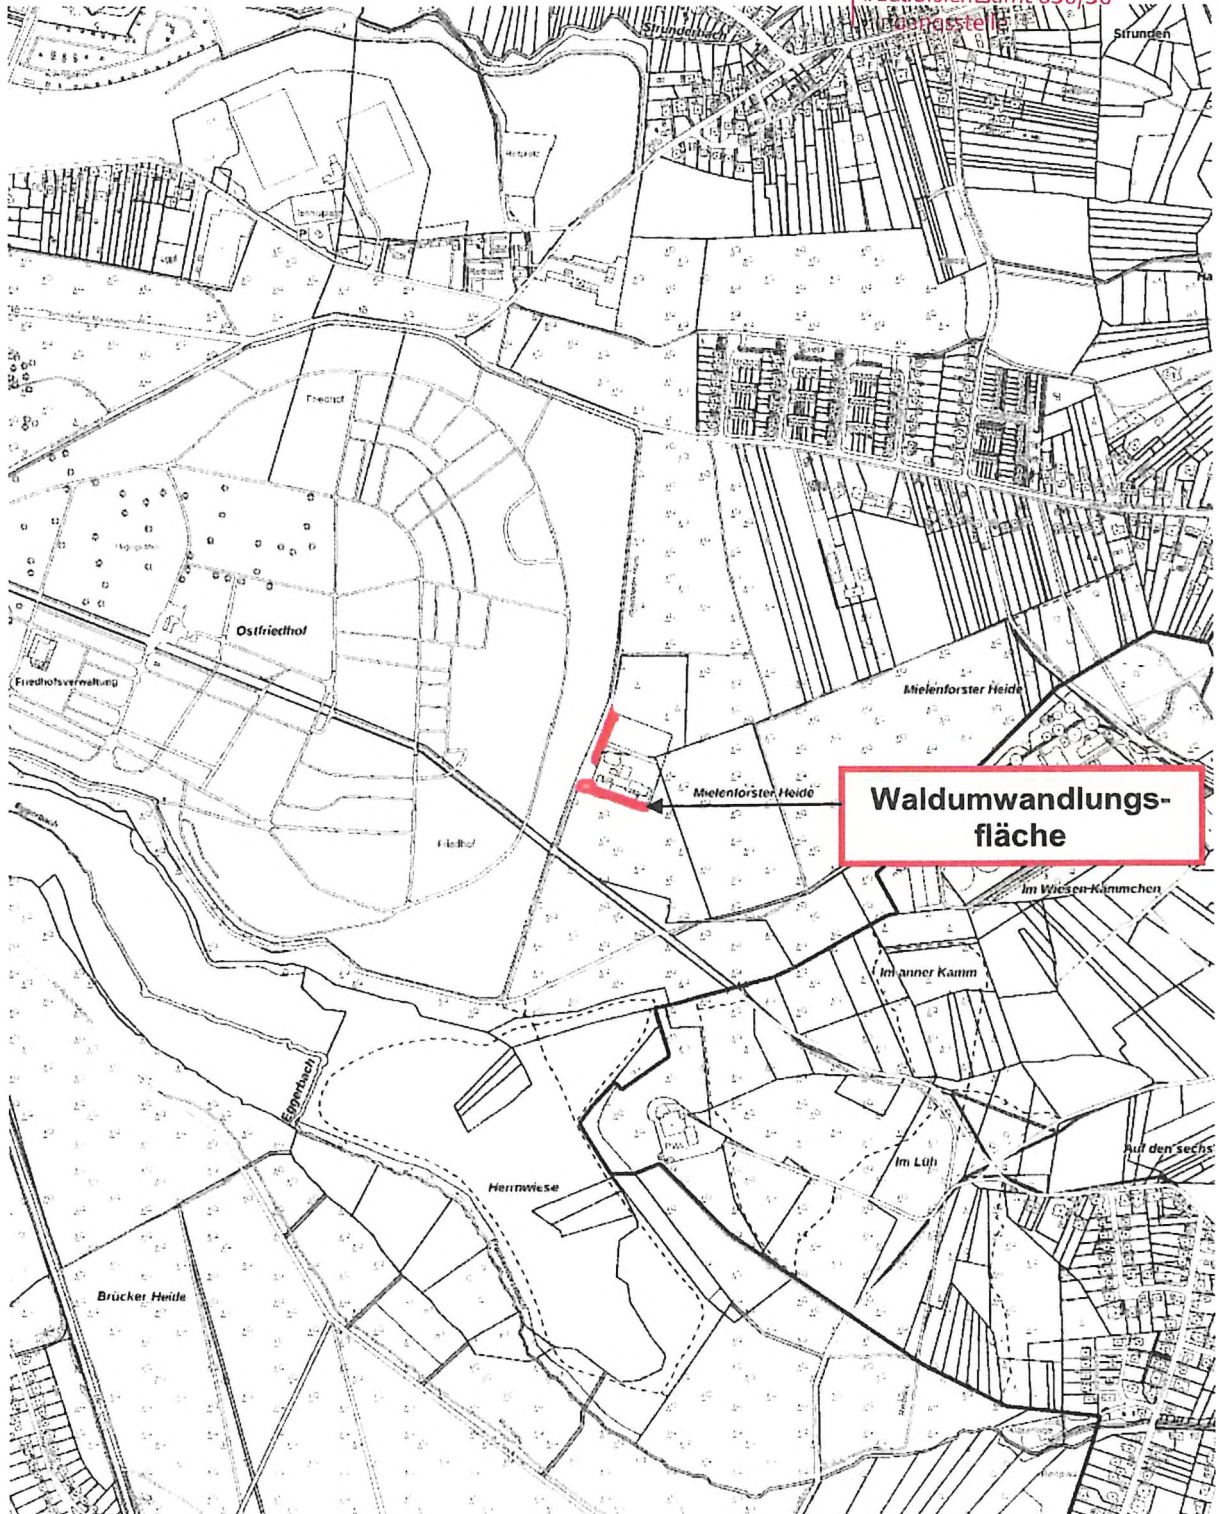

Eingang 24. Aug. 2020

Übersichtskarte Waldumwandlung im Maßstab 1:10.000

Bauaufsichtsamt 630/30
Köln

Anlage

Kartenausschnitt Waldumwandlung im Maßstab 1:1.000

Stadt Köln

Eingang 24. Aug. 2020

Bauaufsichtsamt 630/30
Eingangsstelle

106
1

1917
106

2164

Übersichtskarte Waldumwandlung – Ersatzfläche im Maßstab 1:10.000

Bauaufsichtsamt 630130
Eingangsstelle

Anlage

Eingang 24. Aug. 2020

Kartenausschnitt Waldumwandlung – Ersatzfläche im Maßstab 1:1.000