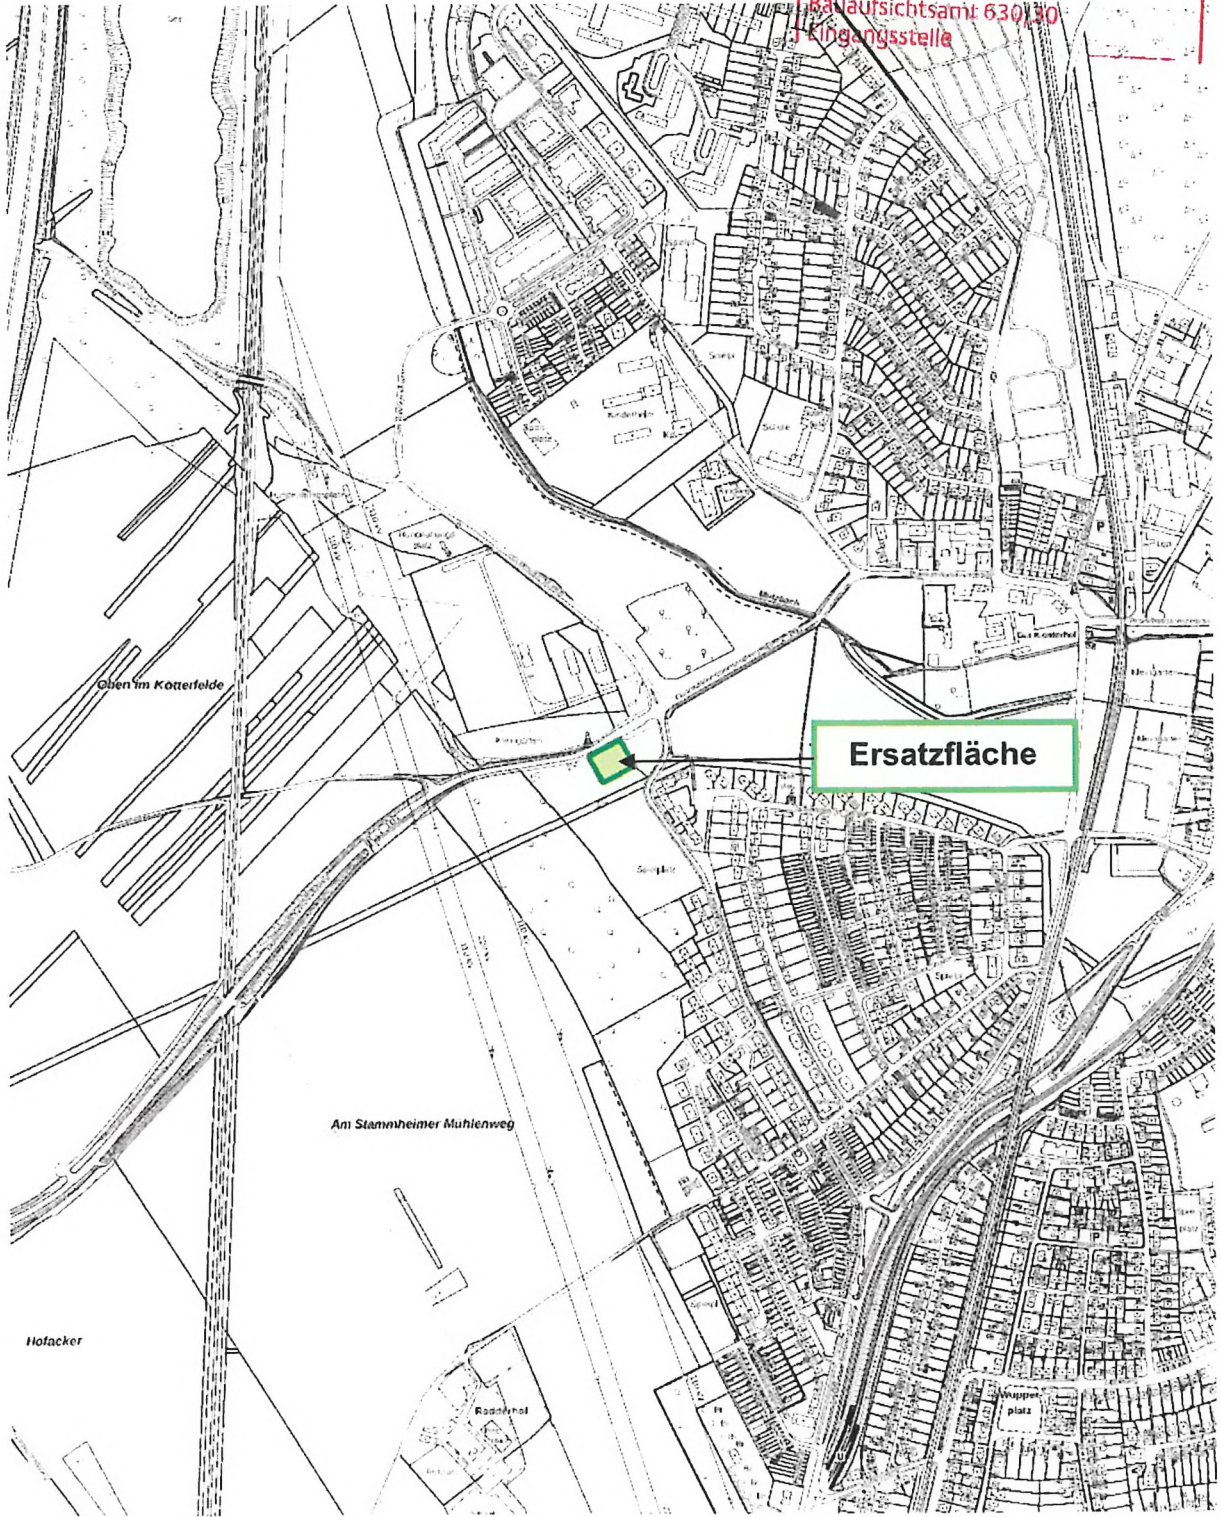

Eingang 24. Aug. 2020

Übersichtskarte Waldumwandlung im Maßstab 1:10.000

Bauaufsichtsamt 630/30
Köln

Anlage

Kartenausschnitt Waldumwandlung im Maßstab 1:1.000

Stadt Köln

Eingang 24. Aug. 2020

Bauaufsichtsamt 630/30
Eingangsstelle

106
1

1917
106

2164

Übersichtskarte Waldumwandlung – Ersatzfläche im Maßstab 1:10.000

Bauaufsichtsamt 630130
Eingangsstelle

Anlage

Eingang 24. Aug. 2020

Kartenausschnitt Waldumwandlung – Ersatzfläche im Maßstab 1:1.000