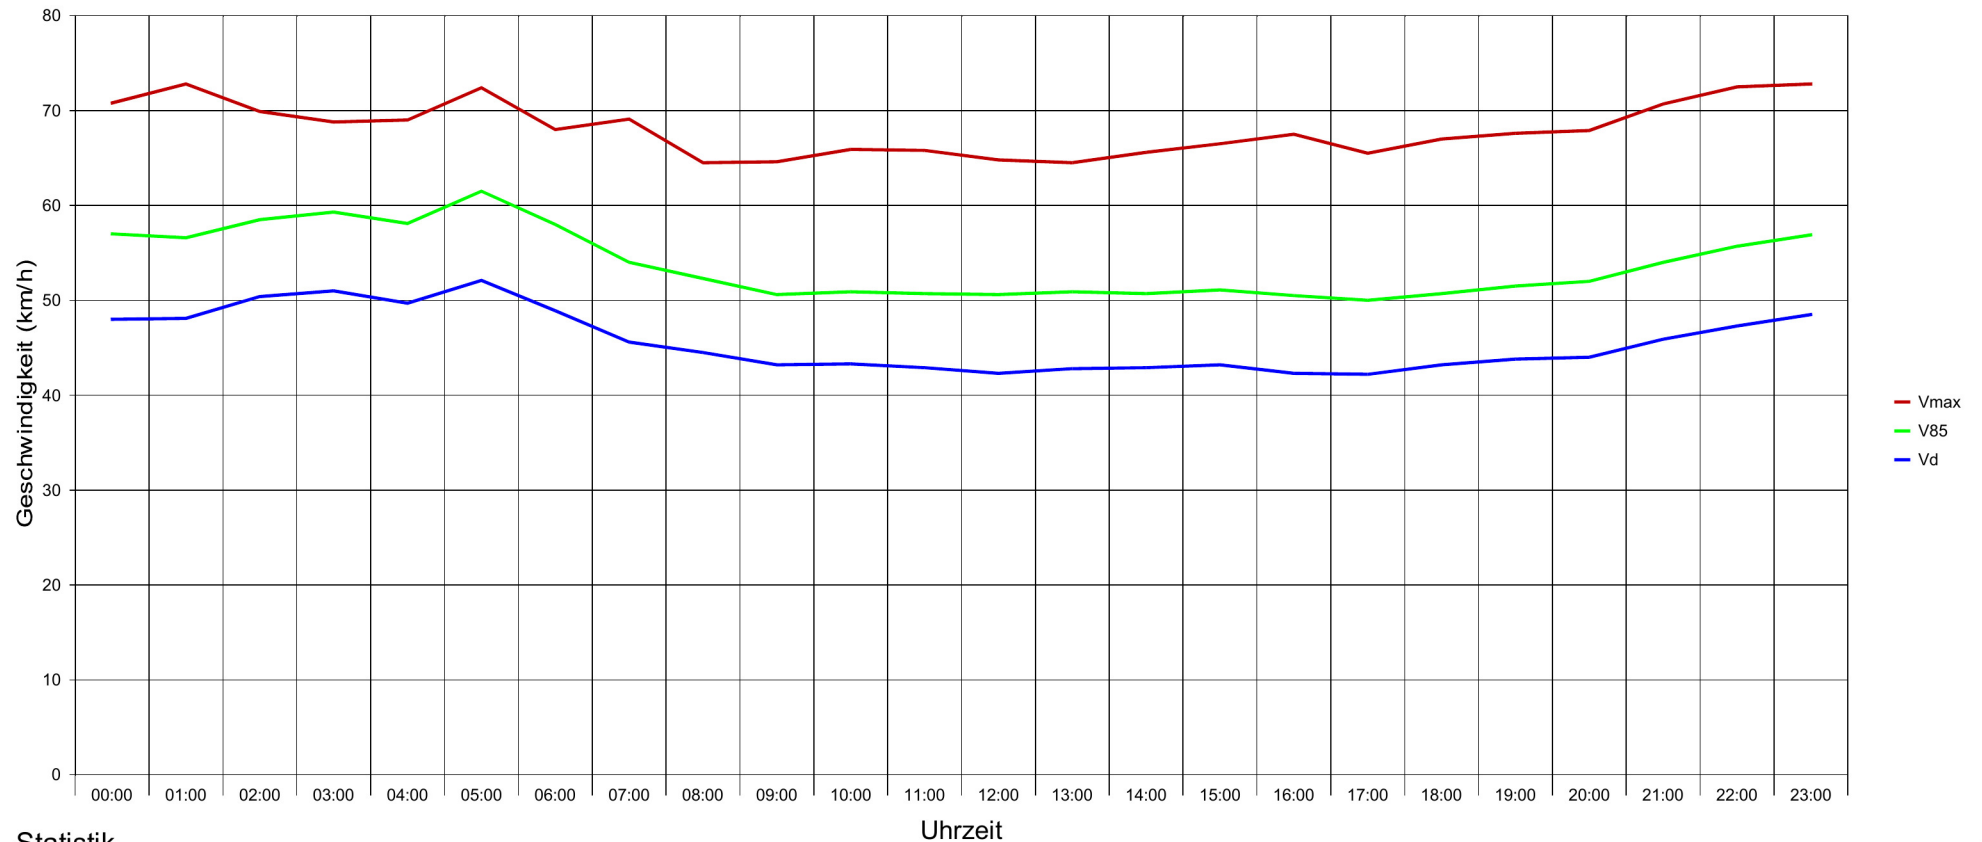

Galgenbergstraße Höhe Finanzamt - Fahrtrichtung Norden - Tempo 50

Statistik

Zeitraum: Montag, 27. September 2021, 13:31 Uhr bis Montag, 18. Oktober 2021, 11:31 Uhr

Anzahl der Messwerte	82332
Durchschnittsgeschwindigkeit	Vd 43,7 km/h
85% der Fahrzeuge fahren langsamer oder maximal ...	V85 52 km/h
Maximalgeschwindigkeit	Vmax 102 km/h