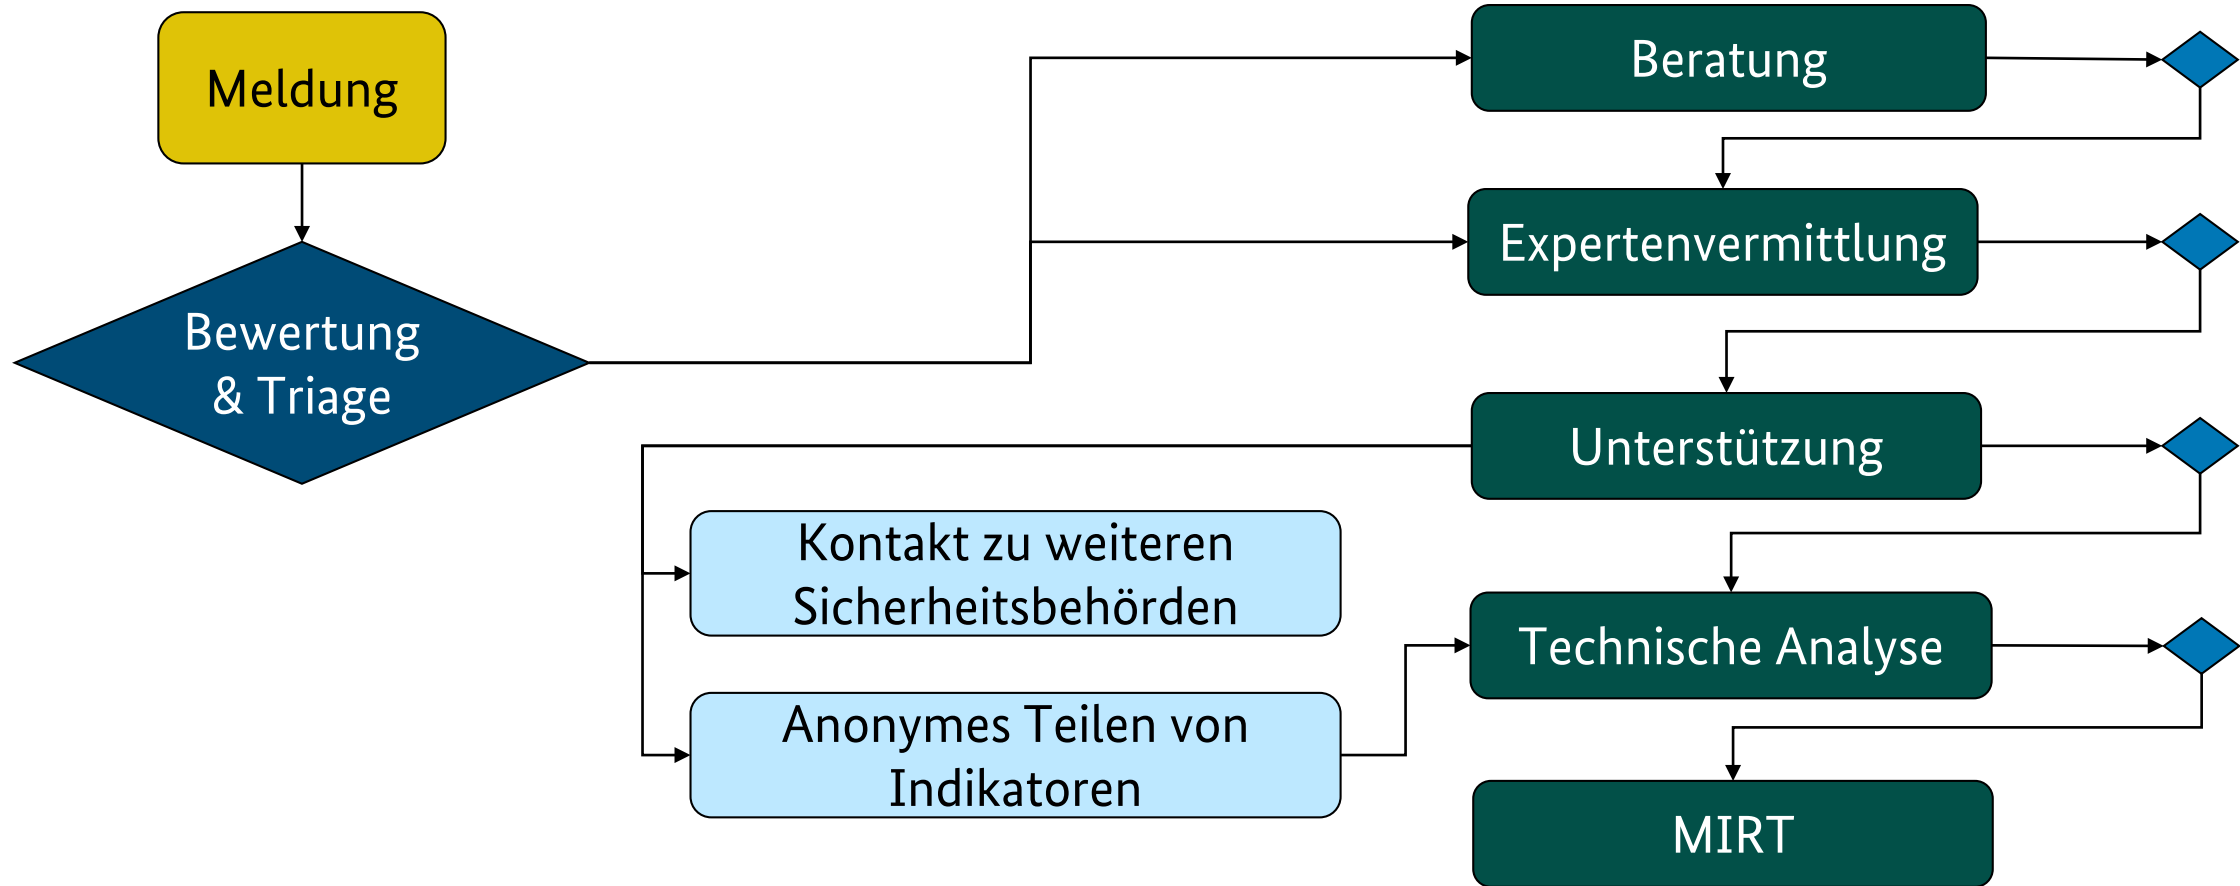

Vorfallobearbeitungsprozess