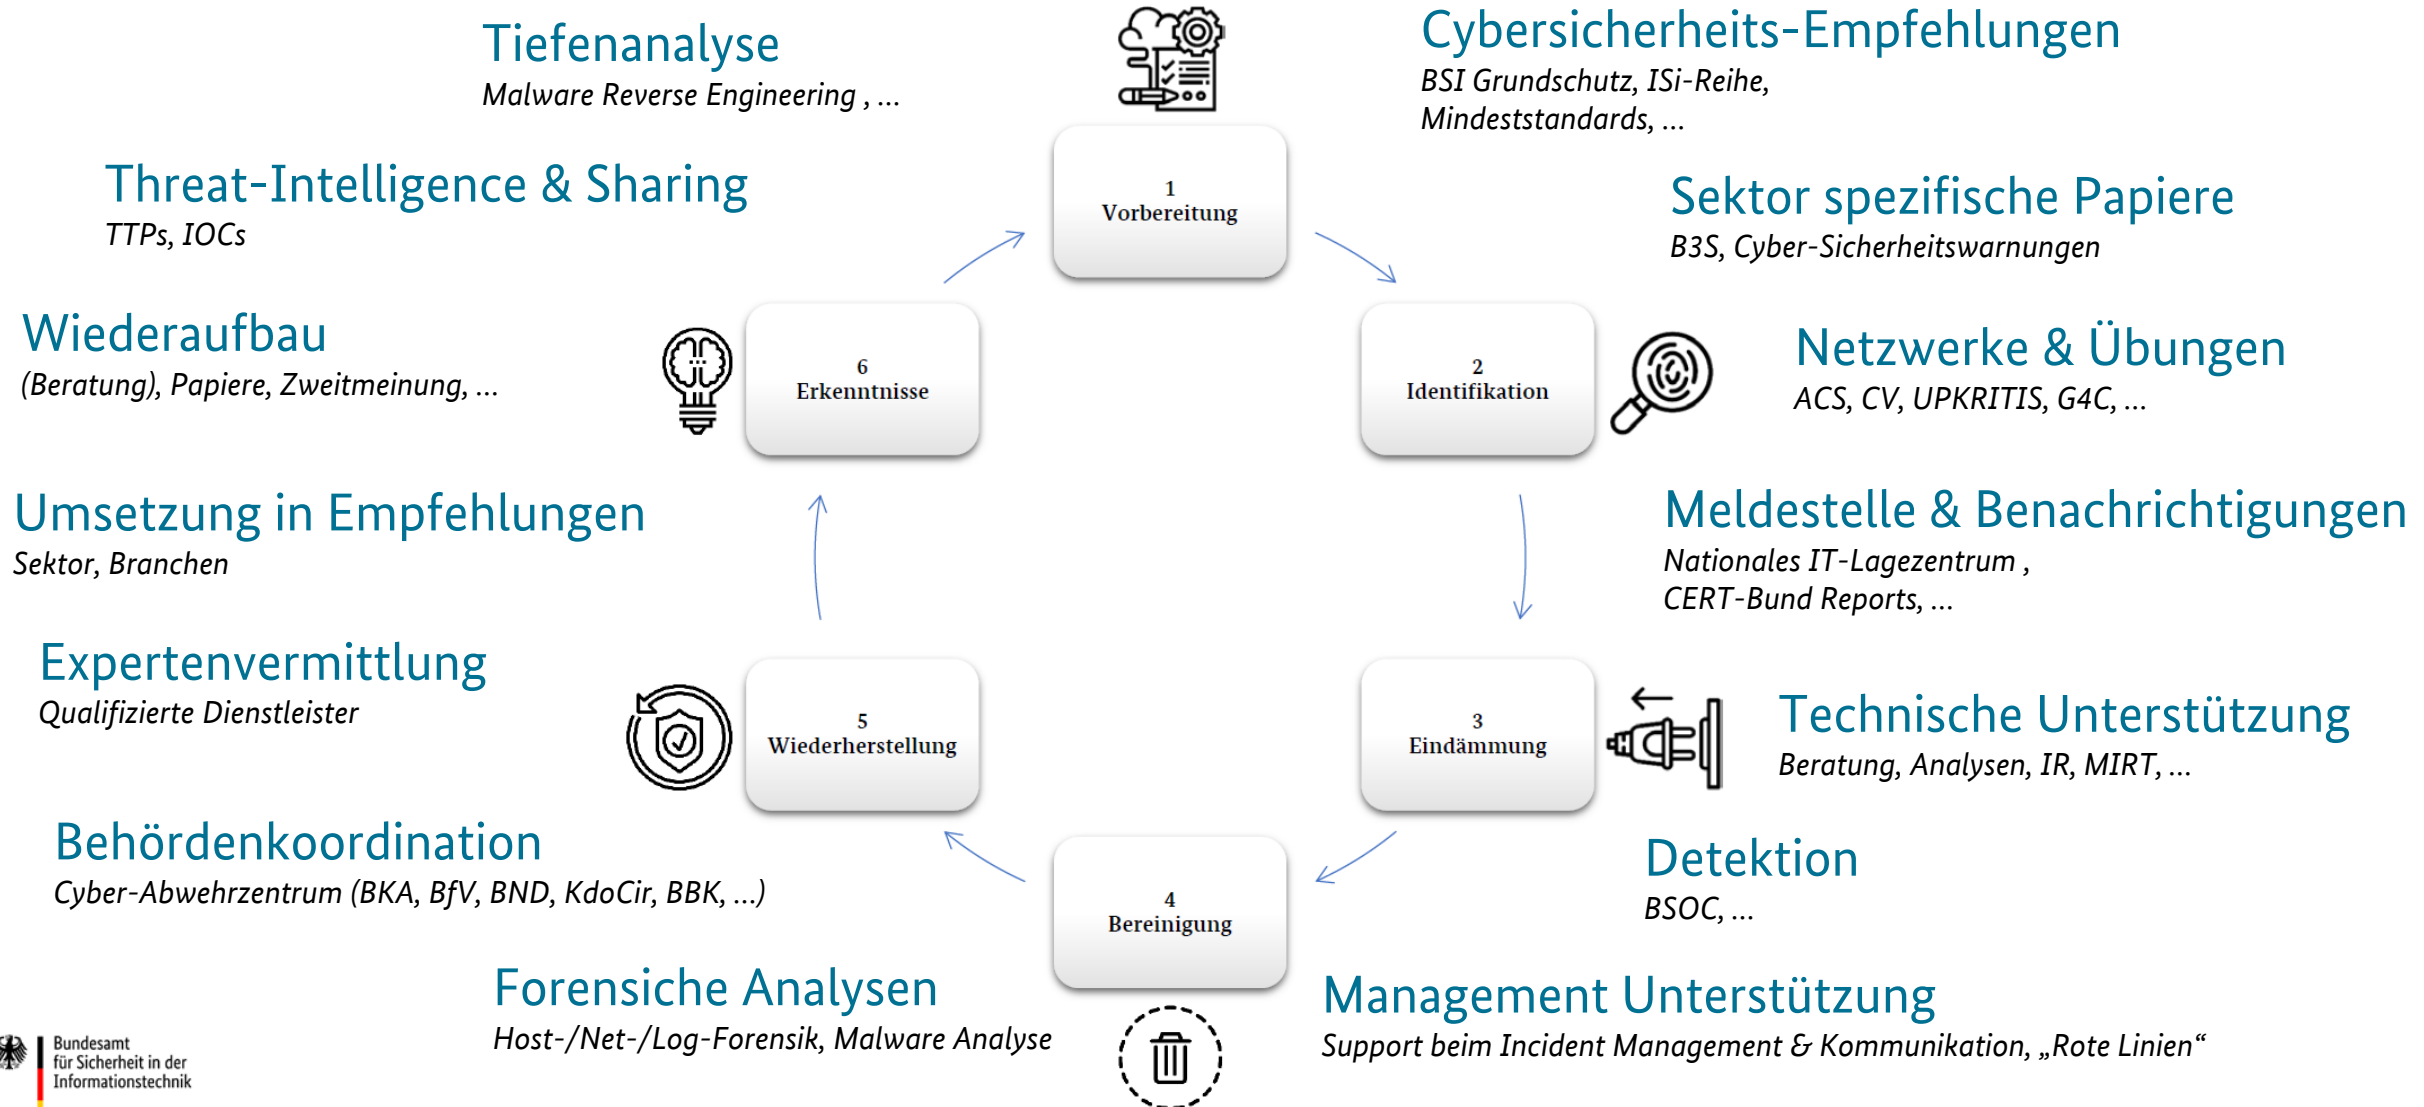

Weitere Unterstützungsangebote des BSI