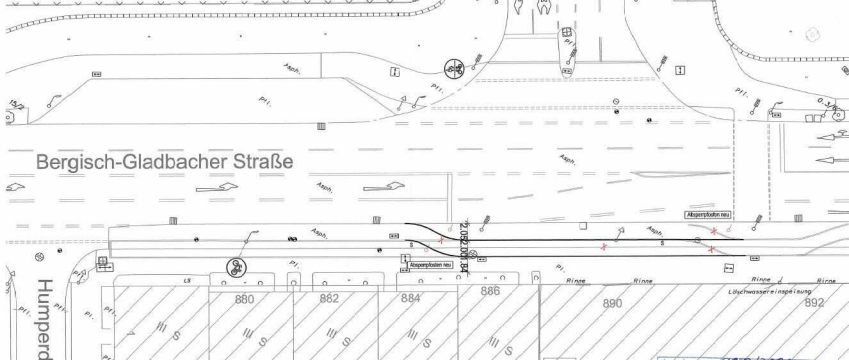

Bergisch-Gladbacher Straße

Humperd

880

882

884

886

890

892

Absempelstein neu

Absempelstein neu

2.082.001.84

Lichtwasserleitung

● = Fahrradpiktogramm (Standard) neu

Bergisch-Gladbacher Straße

Lichtmast mit rot-weißen Bänderolen kennzeichnen

Humpen

880

882

884

886

890

892