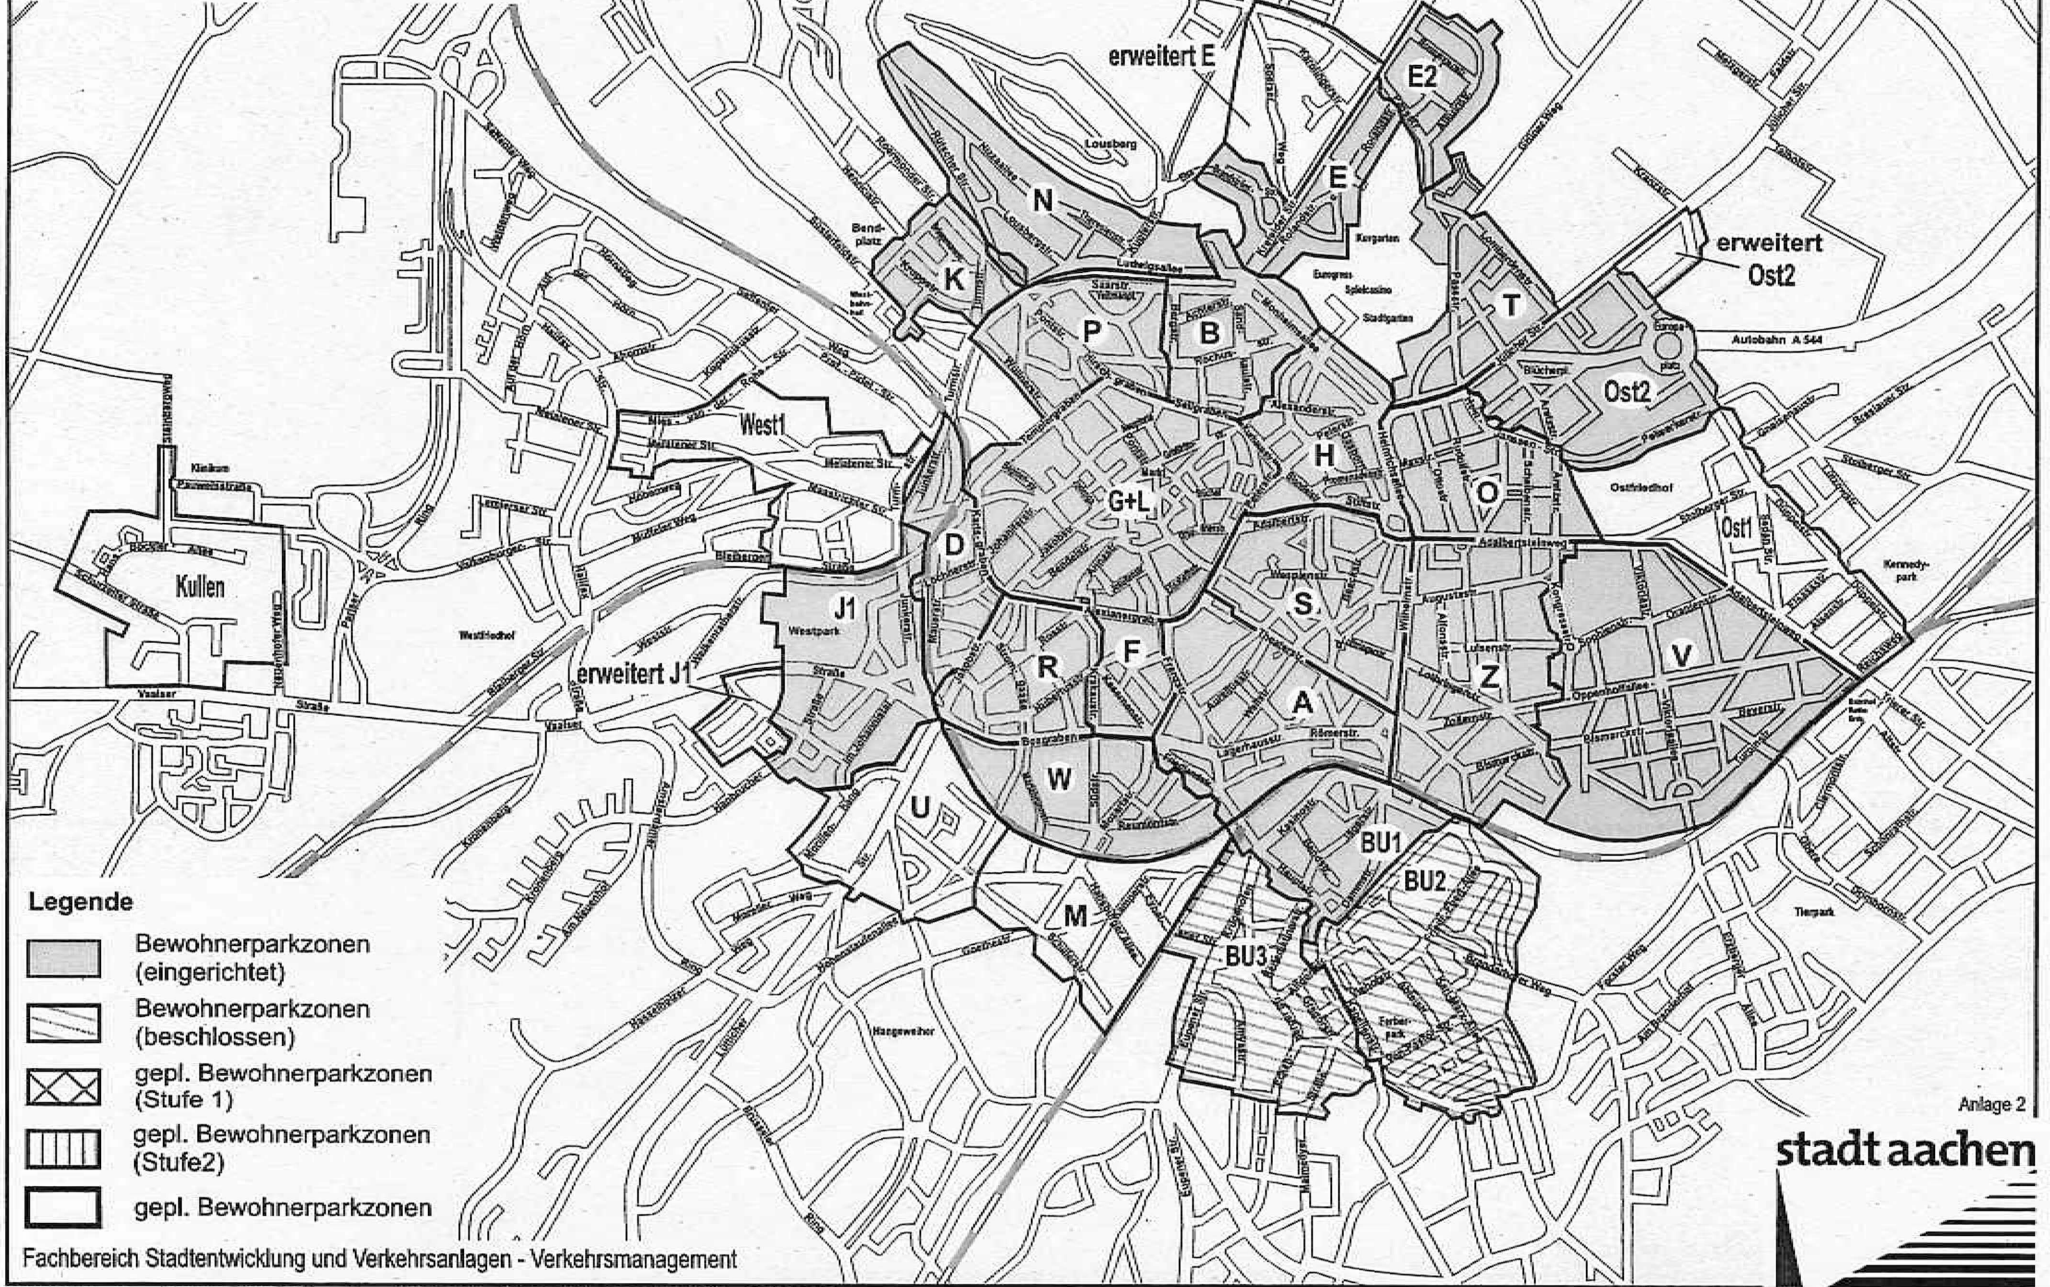

Übersicht Bewohnerparkzonen

Legende

- Bewohnerparkzonen (eingesetzt)
- Bewohnerparkzonen (beschlossen)
- gepl. Bewohnerparkzonen (Stufe 1)
- gepl. Bewohnerparkzonen (Stufe 2)
- gepl. Bewohnerparkzonen

Fachbereich Stadtentwicklung und Verkehrsanlagen - Verkehrsmanagement