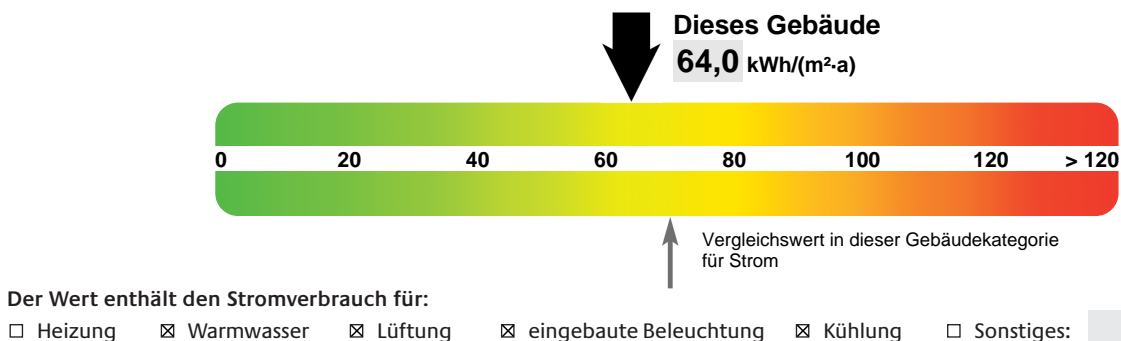

ENERGIEAUSWEIS für Nichtwohngebäude

gemäß den §§ 16 ff. Energieeinsparverordnung (EnEV)

Gültig bis: 15.04.2019

Aushang

Gebäude

Hauptnutzung/ Gebäudekategorie	Bibliotheksgebäude
Sonderzone(n)	
Adresse	Plöck 107-109, 69117 Heidelberg
Gebäudeteil	2130
Baujahr Gebäude	1905
Baujahr Wärmeerzeuger	1985
Baujahr Klimaanlage	
Nettogrundfläche	12.188 m ²

Heizenergieverbrauchskennwert

Stromverbrauchskennwert

Aussteller

Lars Flühr
 Vermögen und Bau Baden-Württemberg
 Im Neuenheimer Feld 100
 69120 Heidelberg

15.04.2009

Datum

Unterschrift des Ausstellers