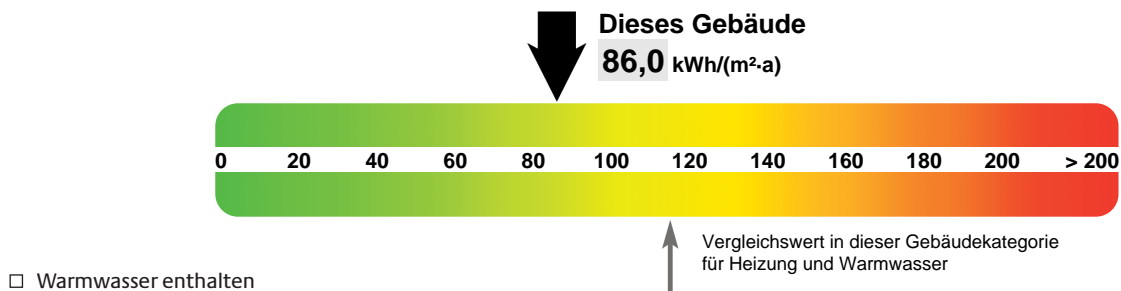

ENERGIEAUSWEIS für Nichtwohngebäude

gemäß den §§ 16 ff. Energieeinsparverordnung (EnEV)

Gültig bis: 15.04.2019

Aushang

Gebäude

Hauptnutzung/ Gebäudekategorie	Bibliotheksgebäude
Sonderzone(n)	
Adresse	Plöck 107-109, 69117 Heidelberg
Gebäudeteil	2130
Baujahr Gebäude	1905
Baujahr Wärmeerzeuger	1985
Baujahr Klimaanlage	
Nettogrundfläche	12.188 m ²

Heizenergieverbrauchskennwert

Stromverbrauchskennwert

Aussteller

Lars Flühr
 Vermögen und Bau Baden-Württemberg
 Im Neuenheimer Feld 100
 69120 Heidelberg

15.04.2009

Datum

Unterschrift des Ausstellers