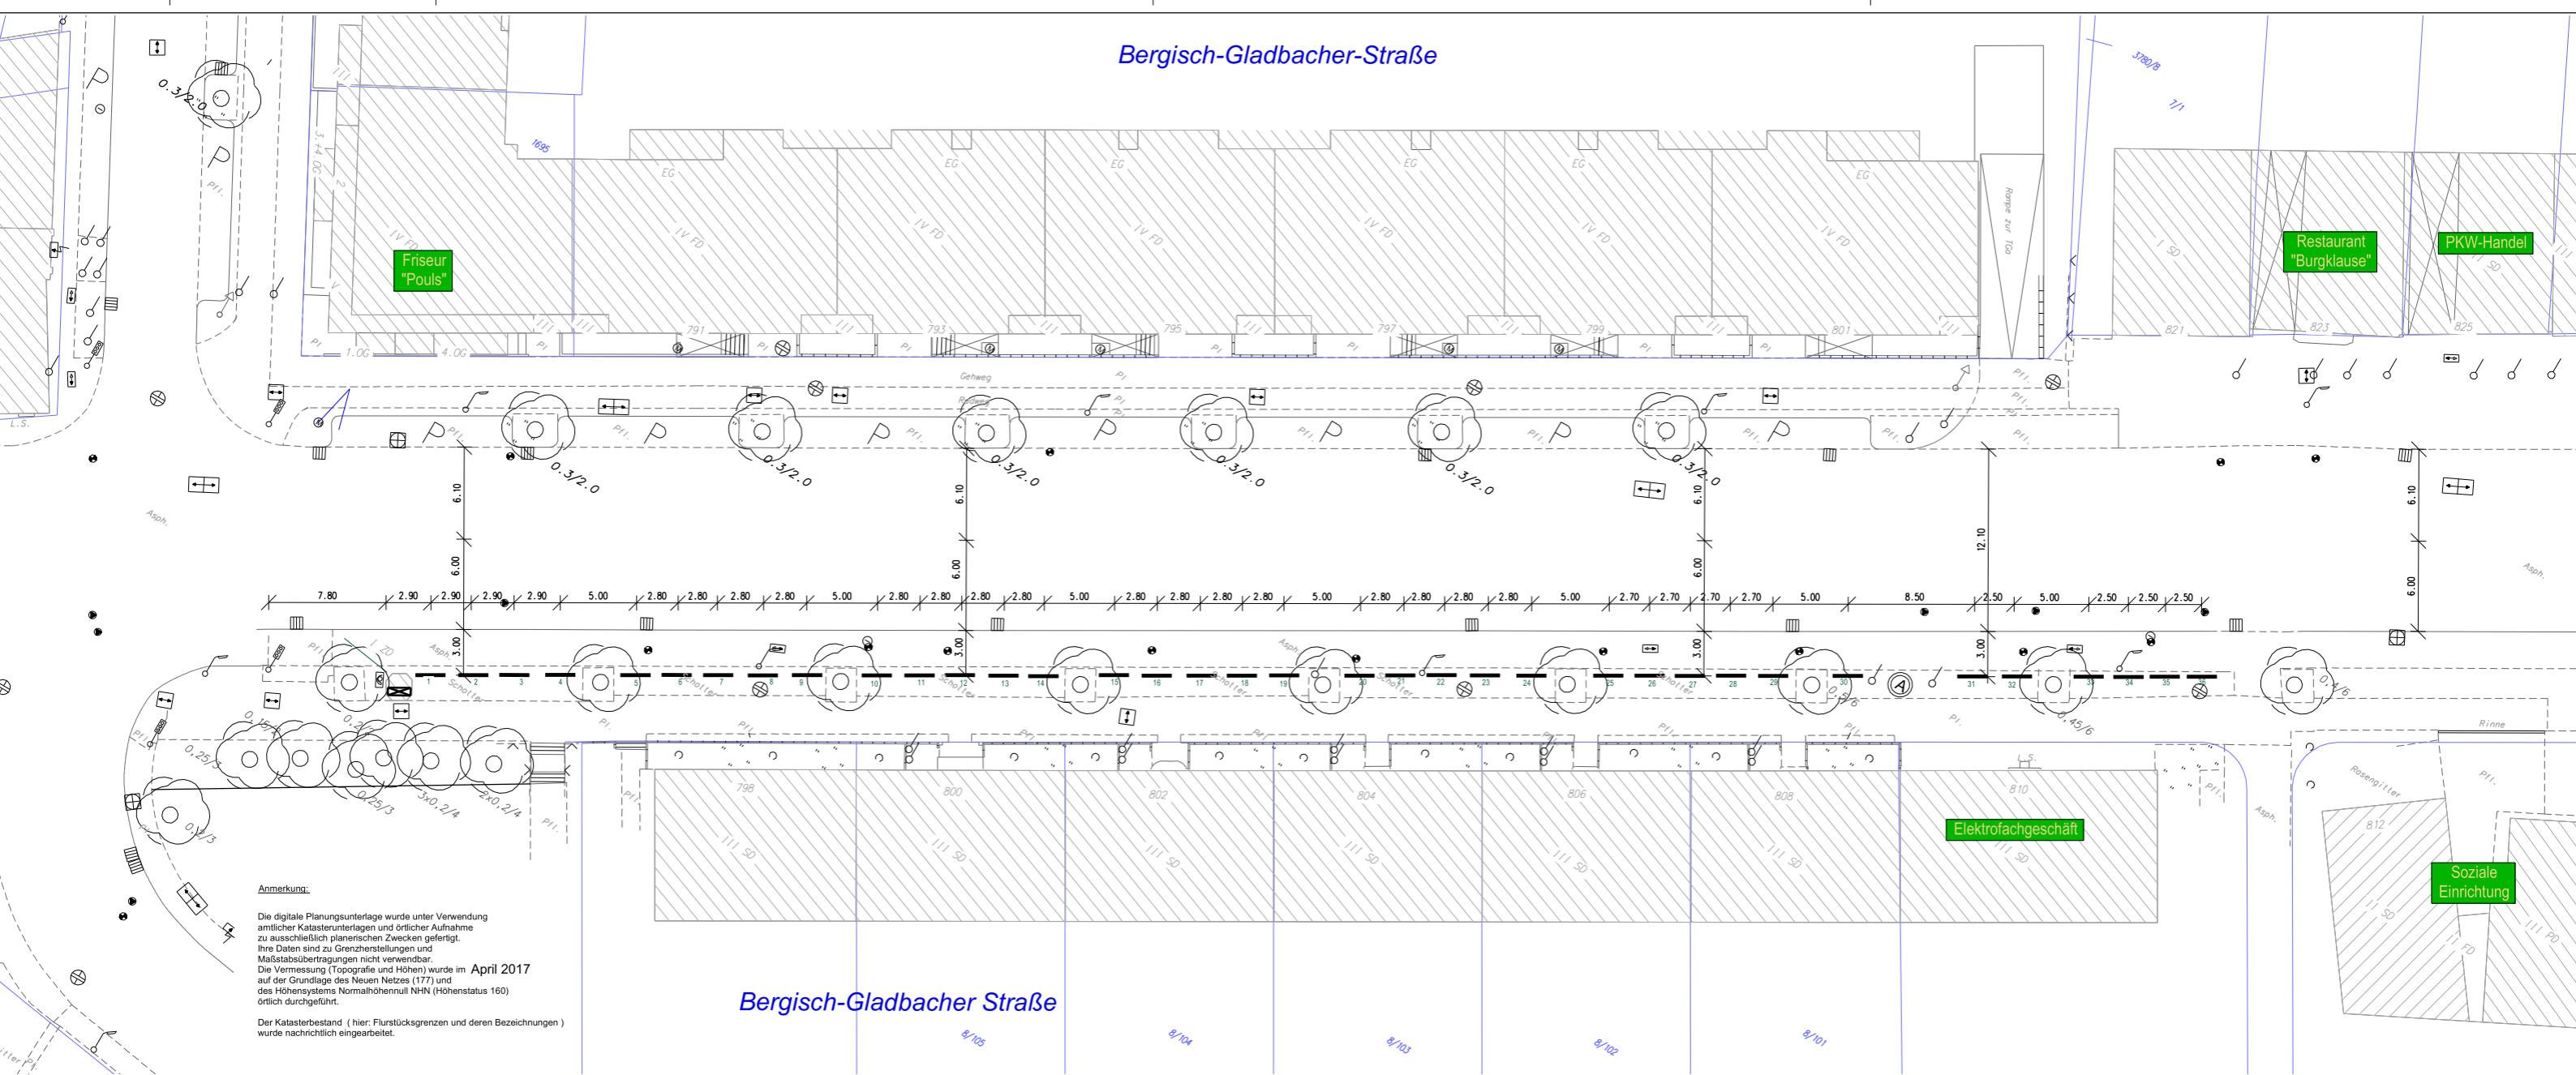

Bergisch-Gladbacher-Straße

Friseur  
"Pouls"

Restaurant  
"Burgklause"

PKW-Handel

Elektrofachgeschäft

Soziale  
Einrichtung

**Anmerkung:**  
Die digitale Planungsunterlage wurde unter Verwendung amtlicher Katasterunterlagen und örtlicher Aufnahme zu ausschließlich planerischen Zwecken gefertigt. Ihre Daten sind zu Grenzerstellungen und Maßstabsübertragungen nicht verwendbar.  
Die Vermessung (Topografie und Höhen) wurde im April 2017 auf der Grundlage des Neuen Netzes (177) und des Höhensystems Normalhöhennull NHN (Höhenstatus 160) örtlich durchgeführt.  
Der Katasterbestand ( hier: Flurstücksgrenzen und deren Bezeichnungen ) wurde nachrichtlich eingearbeitet.

Bergisch-Gladbacher Straße

8/105

8/104

8/103

8/102

8/101