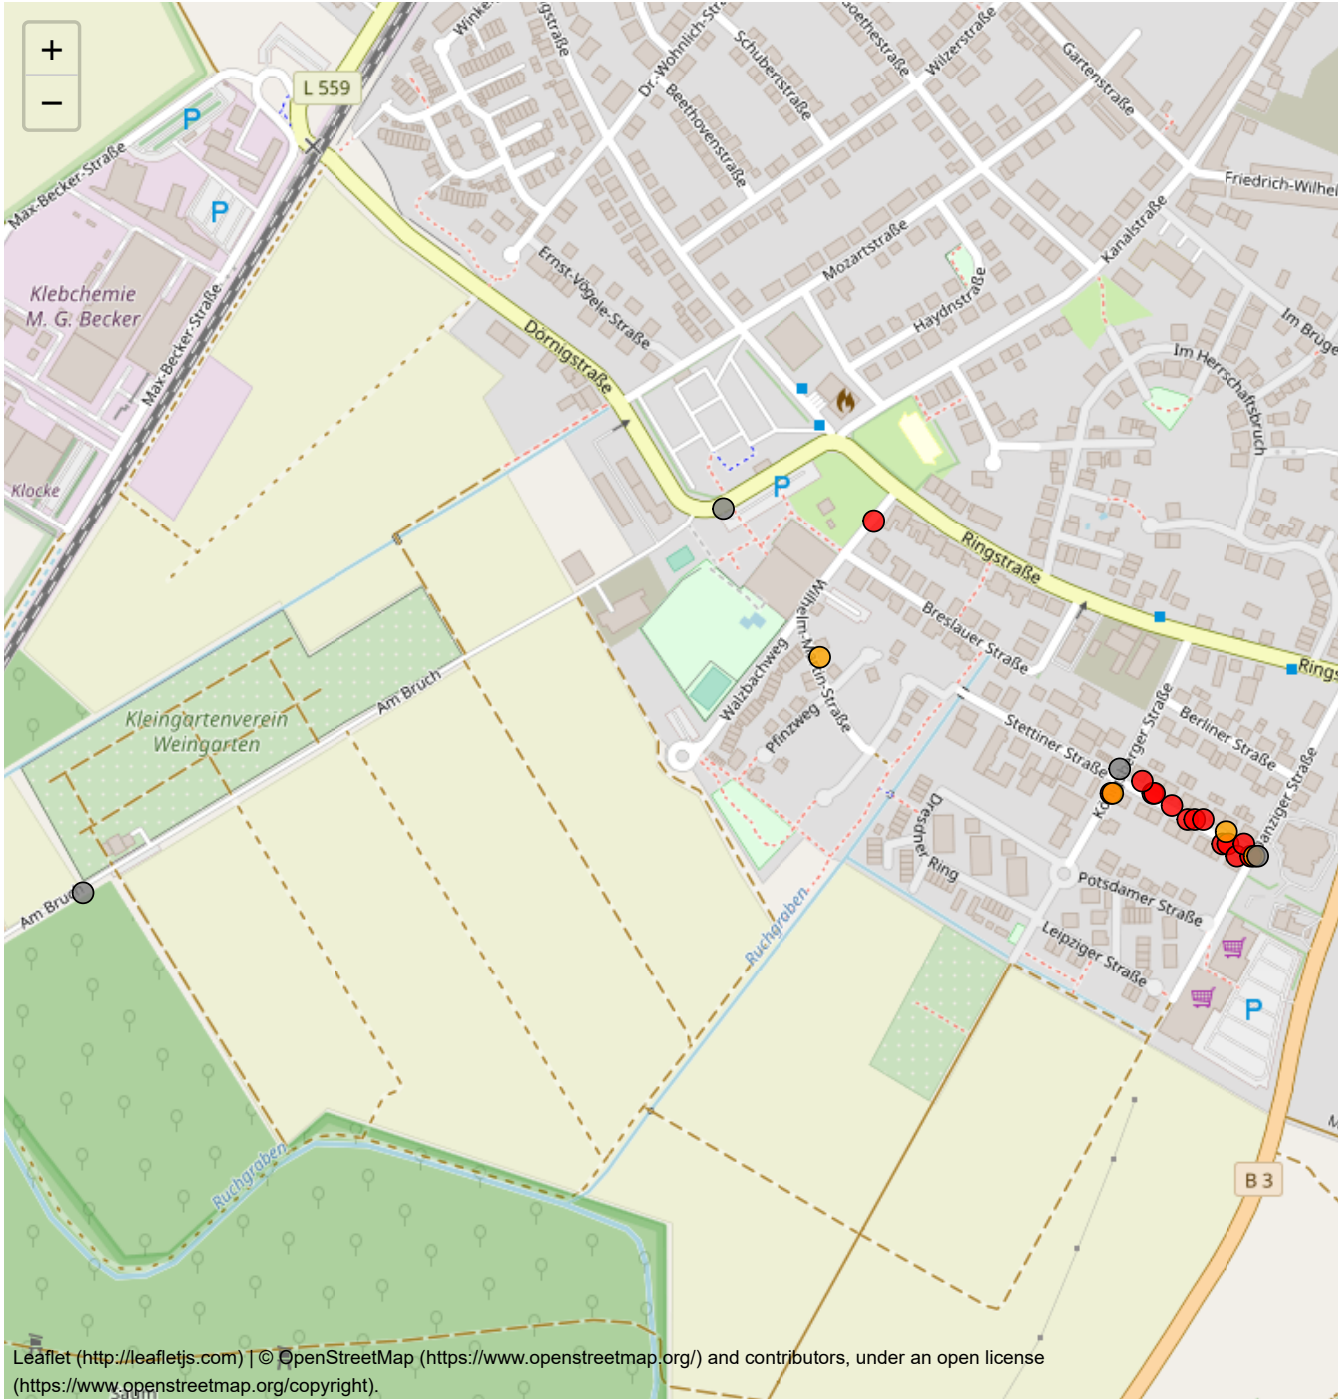

# Übersichtskarte

## Danziger Straße, 76356 Weingarten [04.12.2020]

### Situationsbild

Das ist die enge Straße am einem Ende - wird da gerade abgeschleppt :-)

Leaflet (<http://leafletjs.com>) | © OpenStreetMap contributors, under an open license ([www.openstreetmap.org/copyright](http://www.openstreetmap.org/copyright)).

### Satellitenkarte

(<https://www.google.de/maps/@49.046,8.52575,80m/data=!3m1!1e3>)

Danziger Straße, 76356 Weingarten