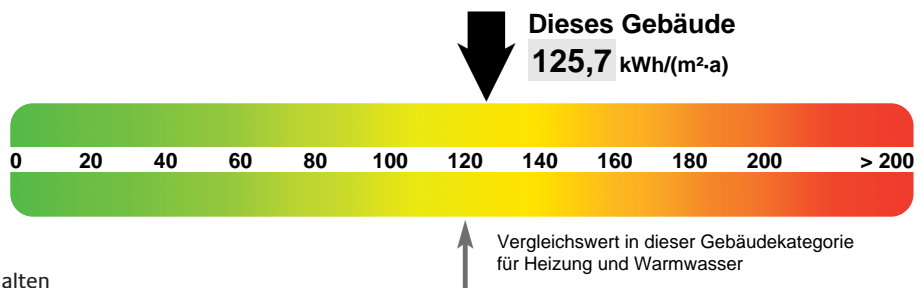

ENERGIEAUSWEIS für Nichtwohngebäude

gemäß den §§ 16 ff. Energieeinsparverordnung (EnEV)

Gültig bis: 19.08.2019

Aushang

Gebäude

Hauptnutzung/ Gebäudekategorie	Erweiterte Realschule Spiesen-Elversberg
Sonderzone(n)	
Adresse	Im Großenbruch 66583 Spiesen-Elversberg
Gebäudeteil	
Baujahr Gebäude	1980
Baujahr Wärmeerzeuger	2007
Baujahr Klimaanlage	
Nettogrundfläche	3.488 m ²

Heizenergieverbrauchskennwert

Stromverbrauchskennwert

Der Wert enthält den Stromverbrauch für:

Heizung Warmwasser Lüftung eingebaute Beleuchtung Kühlung Sonstiges: _____

Aussteller

Joachim Jung
FAMIS GmbH
Mecklenburgring 25
66121 Saarbrücken