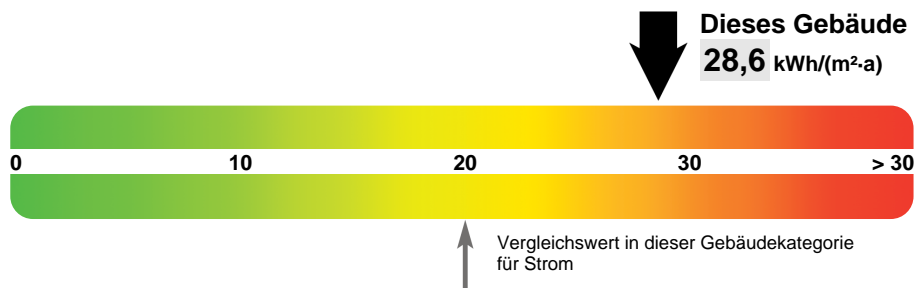

ENERGIEAUSWEIS für Nichtwohngebäude

gemäß den §§ 16 ff. Energieeinsparverordnung (EnEV)

Gültig bis: 19.08.2019

Aushang

Gebäude

Hauptnutzung/ Gebäudekategorie	Erweiterte Realschule Spiesen-Elversberg
Sonderzone(n)	
Adresse	Im Großenbruch 66583 Spiesen-Elversberg
Gebäudeteil	
Baujahr Gebäude	1980
Baujahr Wärmeerzeuger	2007
Baujahr Klimaanlage	
Nettogrundfläche	3.488 m ²

Heizenergieverbrauchskennwert

Stromverbrauchskennwert

Der Wert enthält den Stromverbrauch für:

Heizung Warmwasser Lüftung eingebaute Beleuchtung Kühlung Sonstiges: _____

Aussteller

Joachim Jung
FAMIS GmbH
Mecklenburgring 25
66121 Saarbrücken