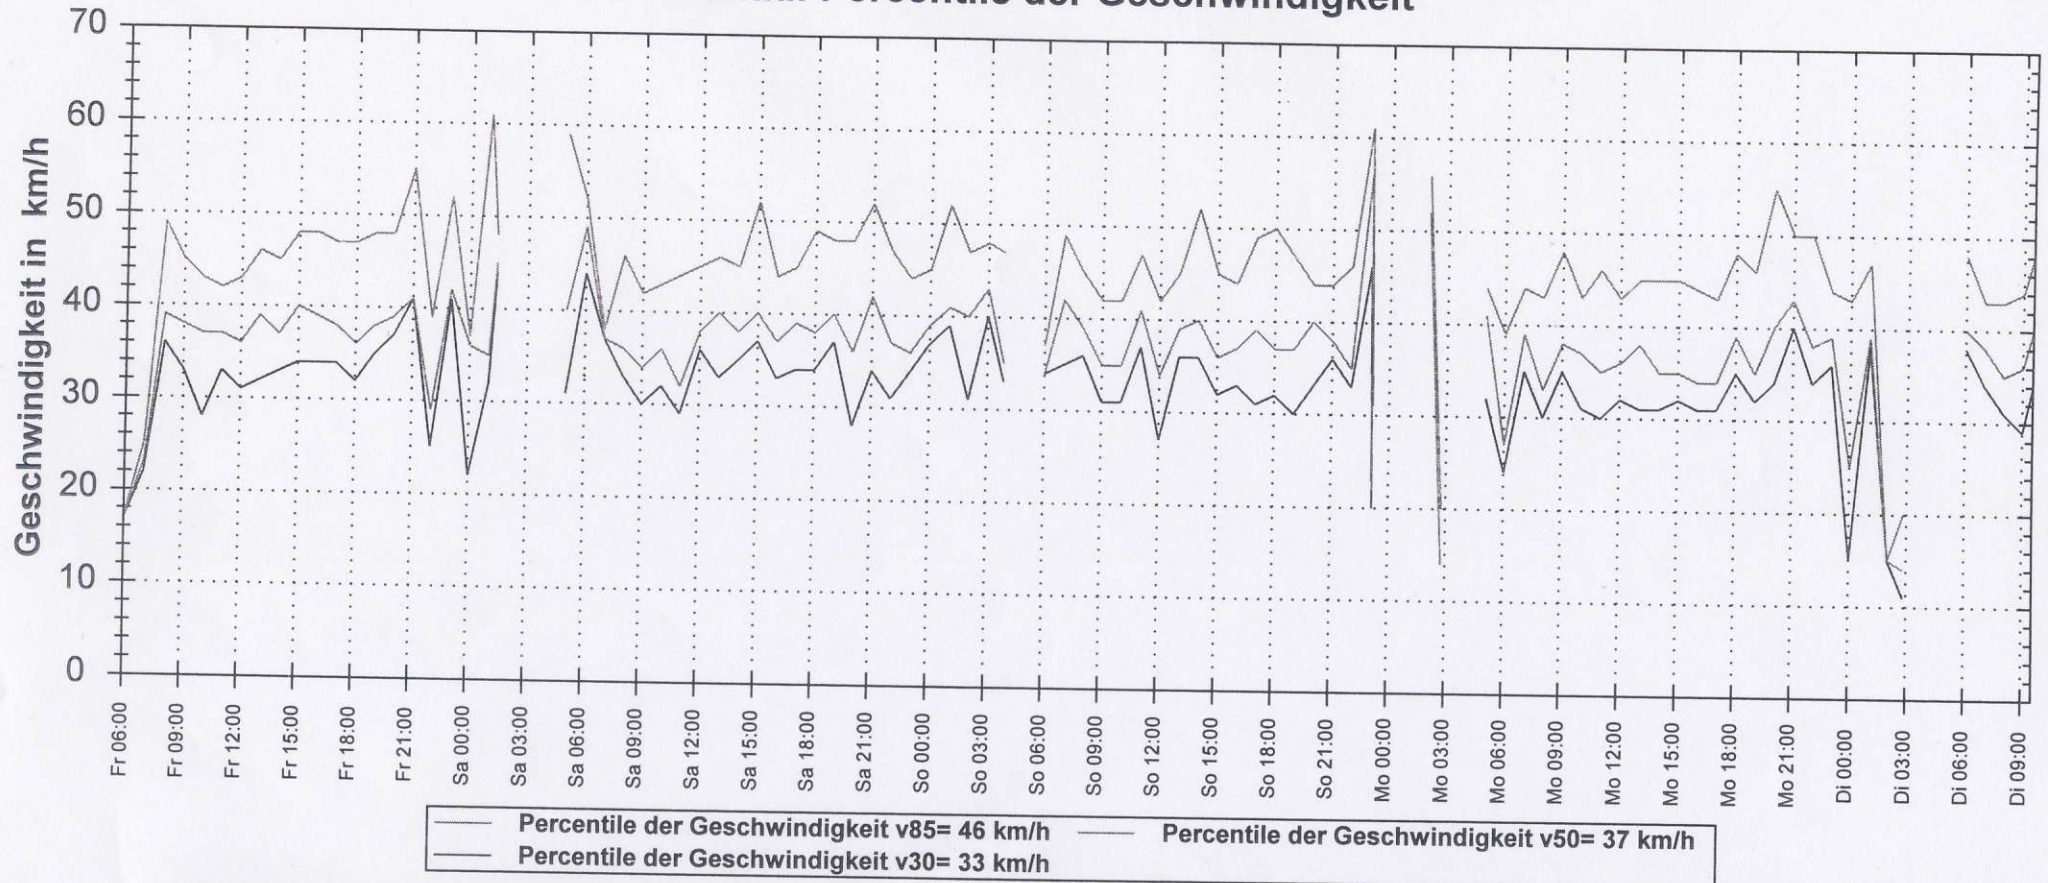

## Verlauf Percentile der Geschwindigkeit

<b>Messort:</b> Bad Breisig, Waldstraße	<b>Bearbeiter:</b> Fr. Borschnek/Fr. Krewer
<b>Auswertebeginn:</b> Freitag, 13. Juli 2012, 06:00 Uhr	<b>Auswerteende:</b> Dienstag, 17. Juli 2012, 09:31 Uhr
<b>Kommentar:</b> in Höhe Haus 57, Fahrtrichtung RheinRuhe (zulässige Höchstgeschwindigkeit 30 km/h)	