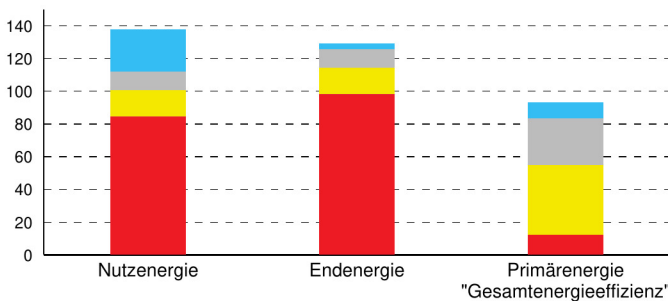

Aufteilung Energiebedarf

Aussteller

Robert-Koch-Straße 11
82152 Planegg bei München

25.03.2015

Datum

Unterschrift des Ausstellers