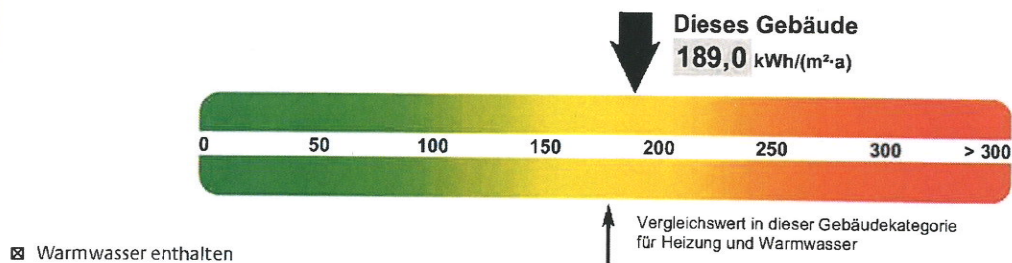

Heizenergieverbrauchskennwert

Stromverbrauchskennwert