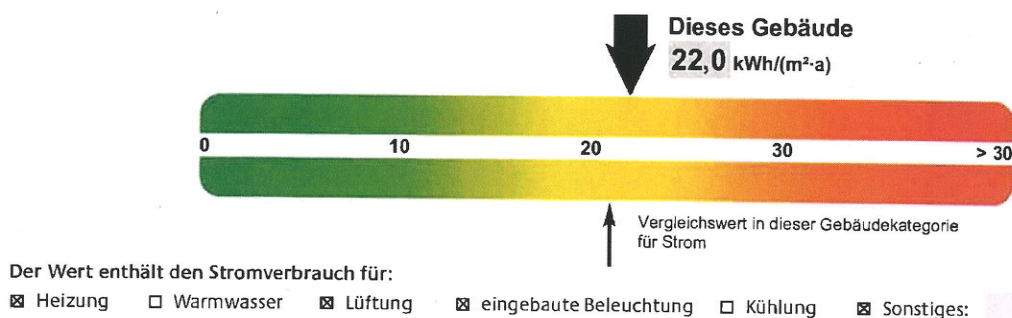

Aussteller

[Redacted signature]

12.01.2009

Datum

[Redacted signature]

Unterschrift des Ausstellers