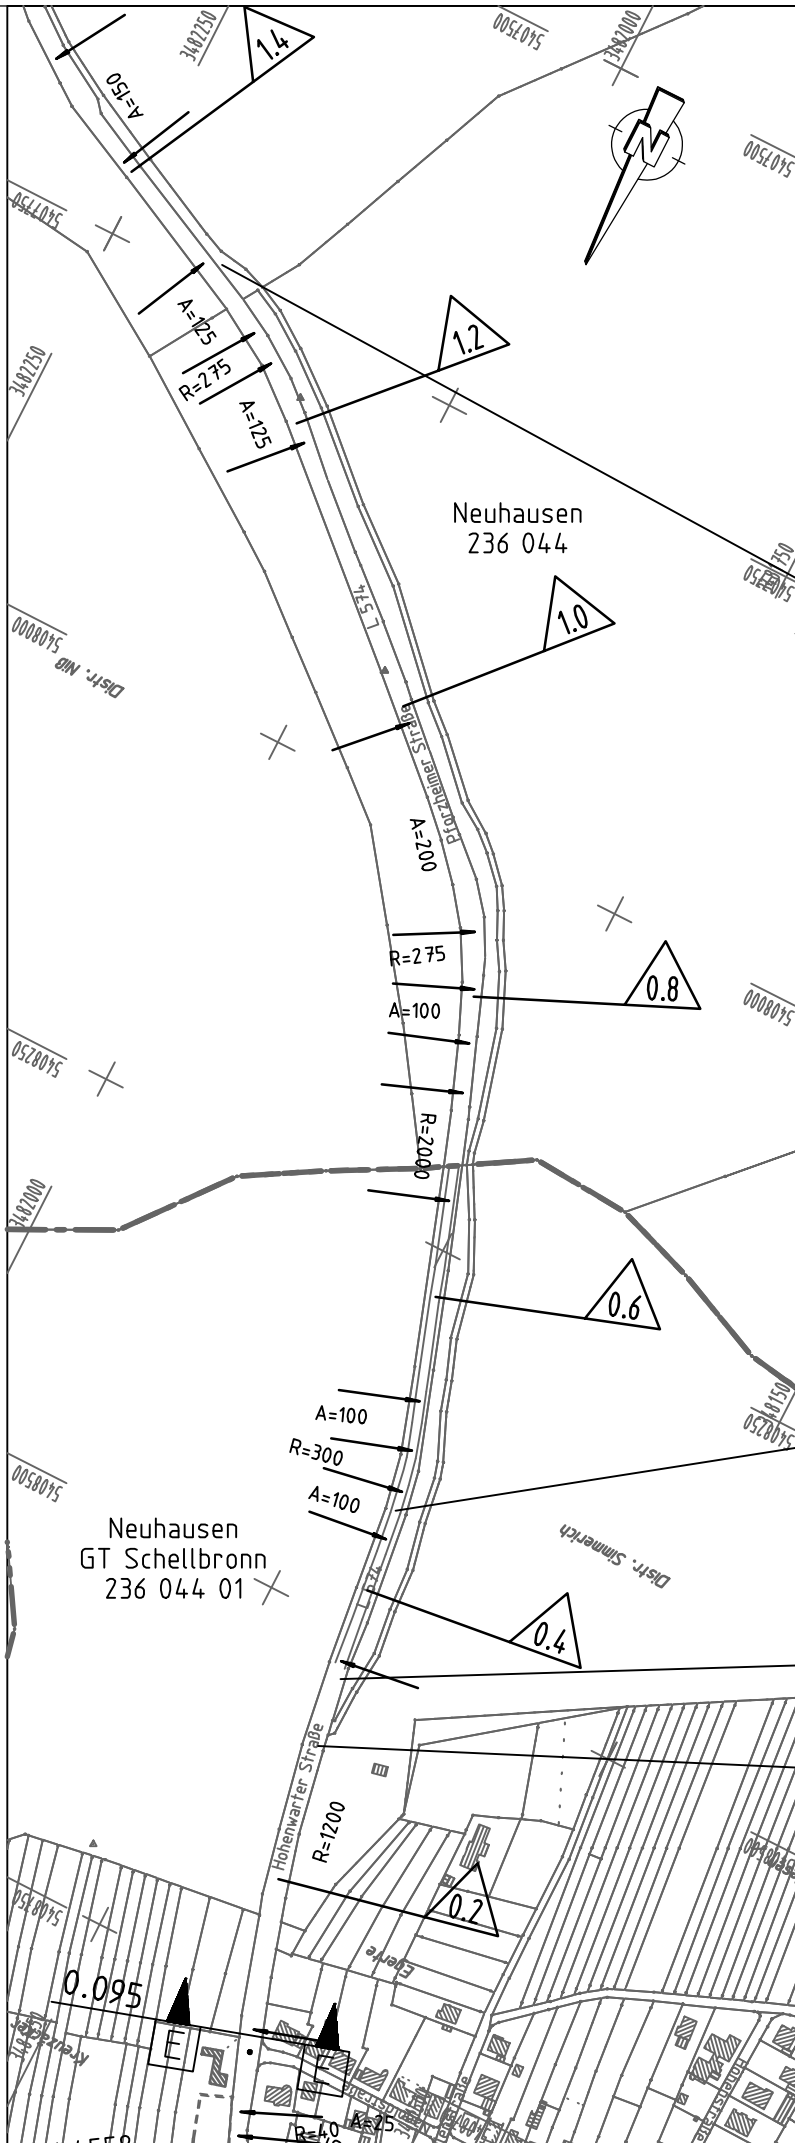

Kartenbild R 3523311.520 H 5298054.171 / R 35233836.520 H 5299469.171

CARD/1 Projekt FK2003\_5

Nach Netzk. **7 2 1 8 0 4 3**

**Feldkarte** **8 2 3 6 1 2**

RP Karlsruhe LRA Pforzheim SM Pforzheim

Straße **L 574** Wid. **1**

TK 25 **7 1 1 8** Blatt **1 0**

**Maßstab 1 : 5000**

Stand vom : **06 06 04 10**

Von Netzk. **7 1 1 8 0 1 1**