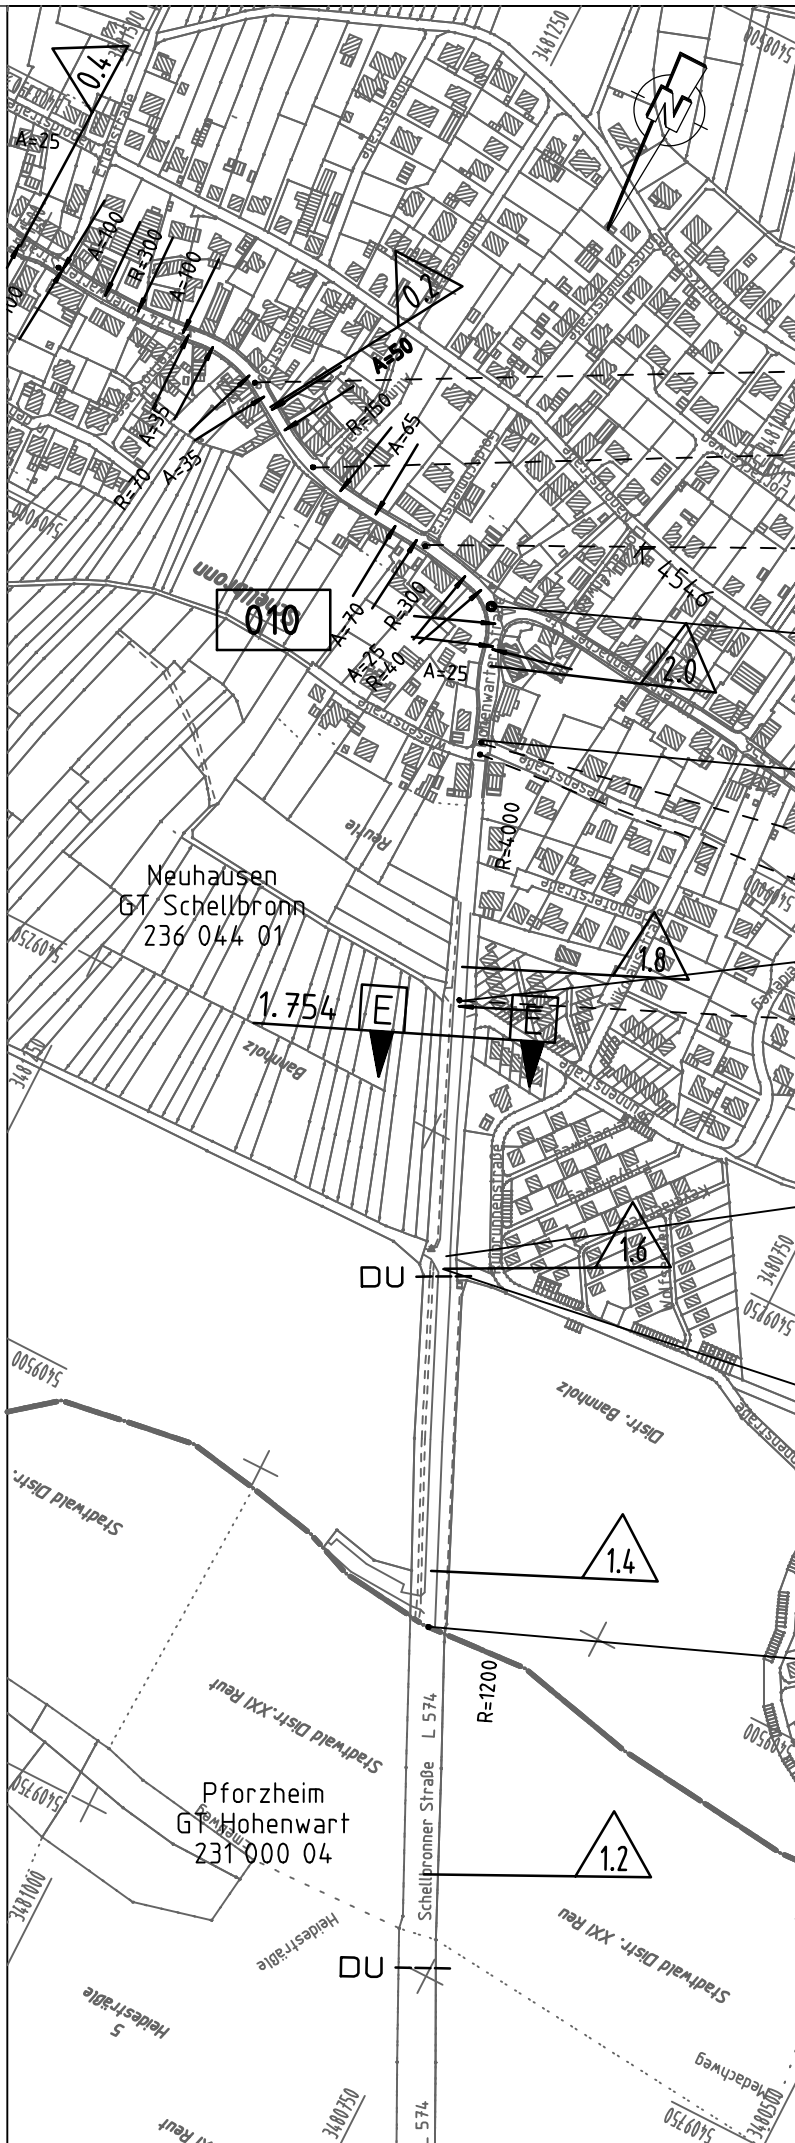

Kartenbild R 3523311.520 H 5298054.171 / R 3523836.520 H 5299469.171

CARD/1 Projekt FK2003_5

Nach Netzk. **7 1 1 8 0 1 1**

Feldkarte **8 2 3 6 1 2**

RP Karlsruhe LRA Pforzheim SM Pforzheim

Straße **L** **5 7 4** **1** Wid.

TK 25 **7 1 1 8** Blatt **8**

0.219

0.151

0.060

0.000

2.040

1.950

1.949

1.941

1.778

1.778

1.606

1.600

1.363

Kreisgrenze
Stadt Pforzheim 231
SM Pforzheim Stadtkreis 77

Maßstab 1 : 5000