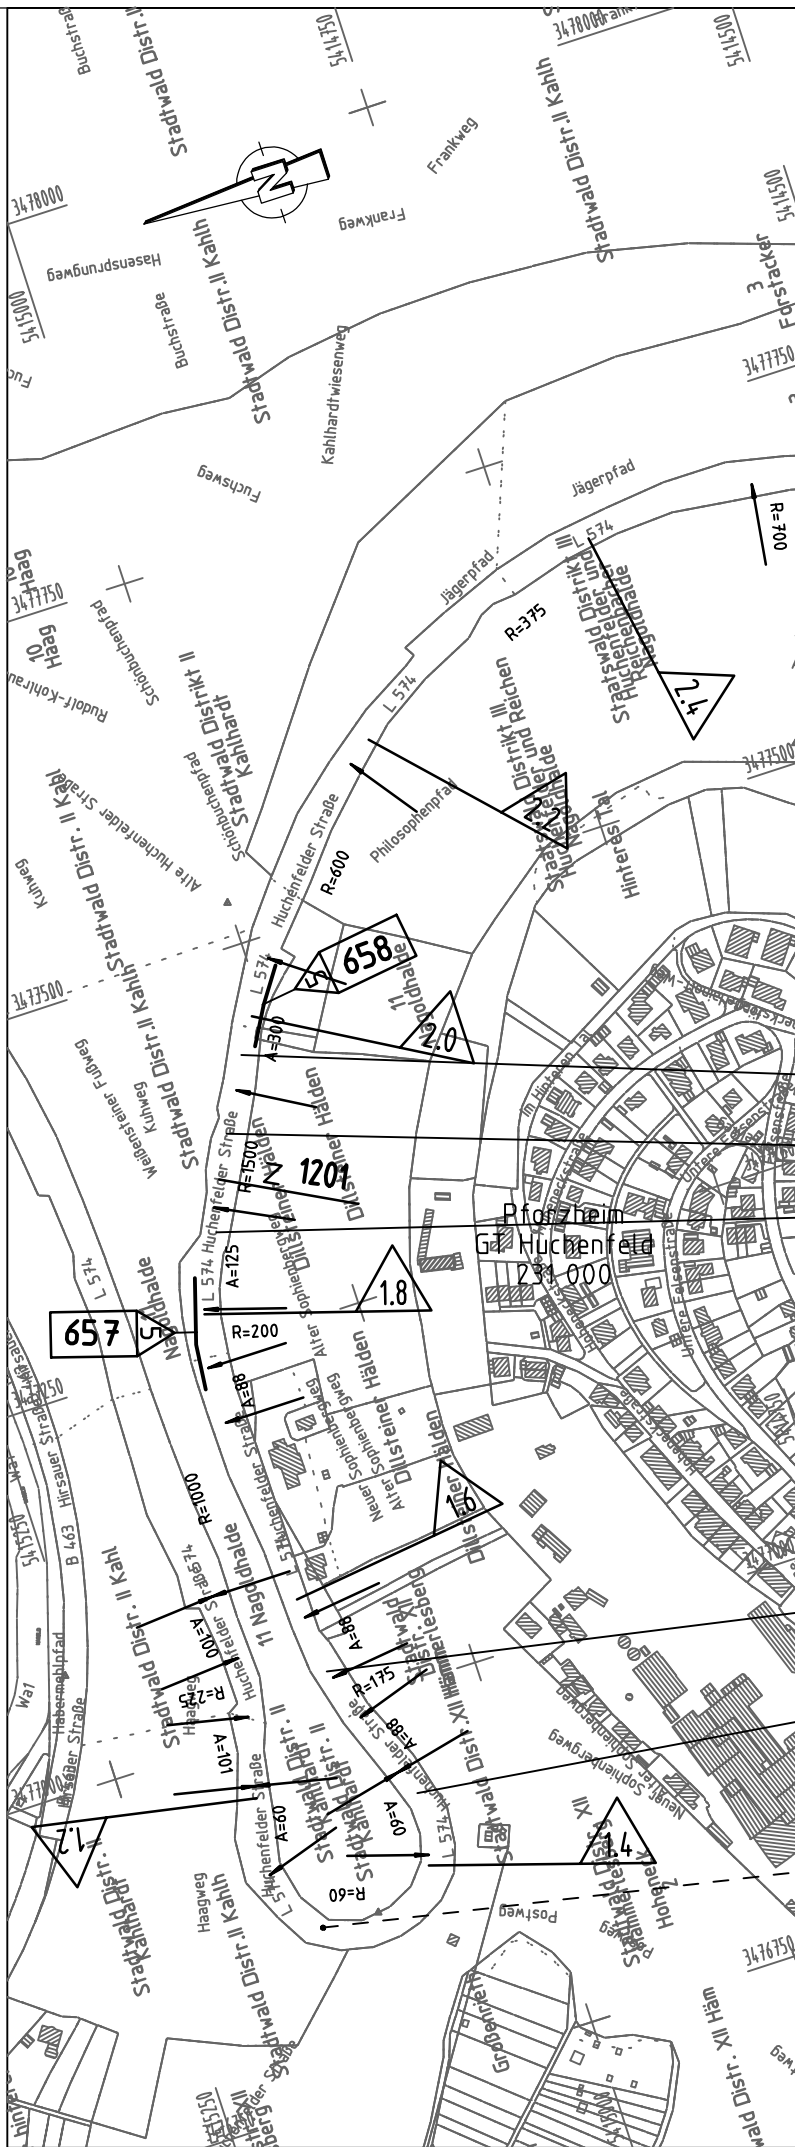

Kartenbild R 3523311.520 H 5298054.171 / Winkel 100° Gon

CARD/1 FL574_2 L574_02.PLT

Nach Netzk. **7 1 1 8 0 1 3**
Feldkarte **8 2 3 1 7 7**

RP Karlsruhe Stadt Pforzheim

Straße **L** **5 7 4** Wid. **1**

TK 25 **7 1 1 8** Blatt **2**

Maßstab 1 : 5000

Stand vom : **04 10**

Von Netzk. **7 1 1 8 0 6 8**