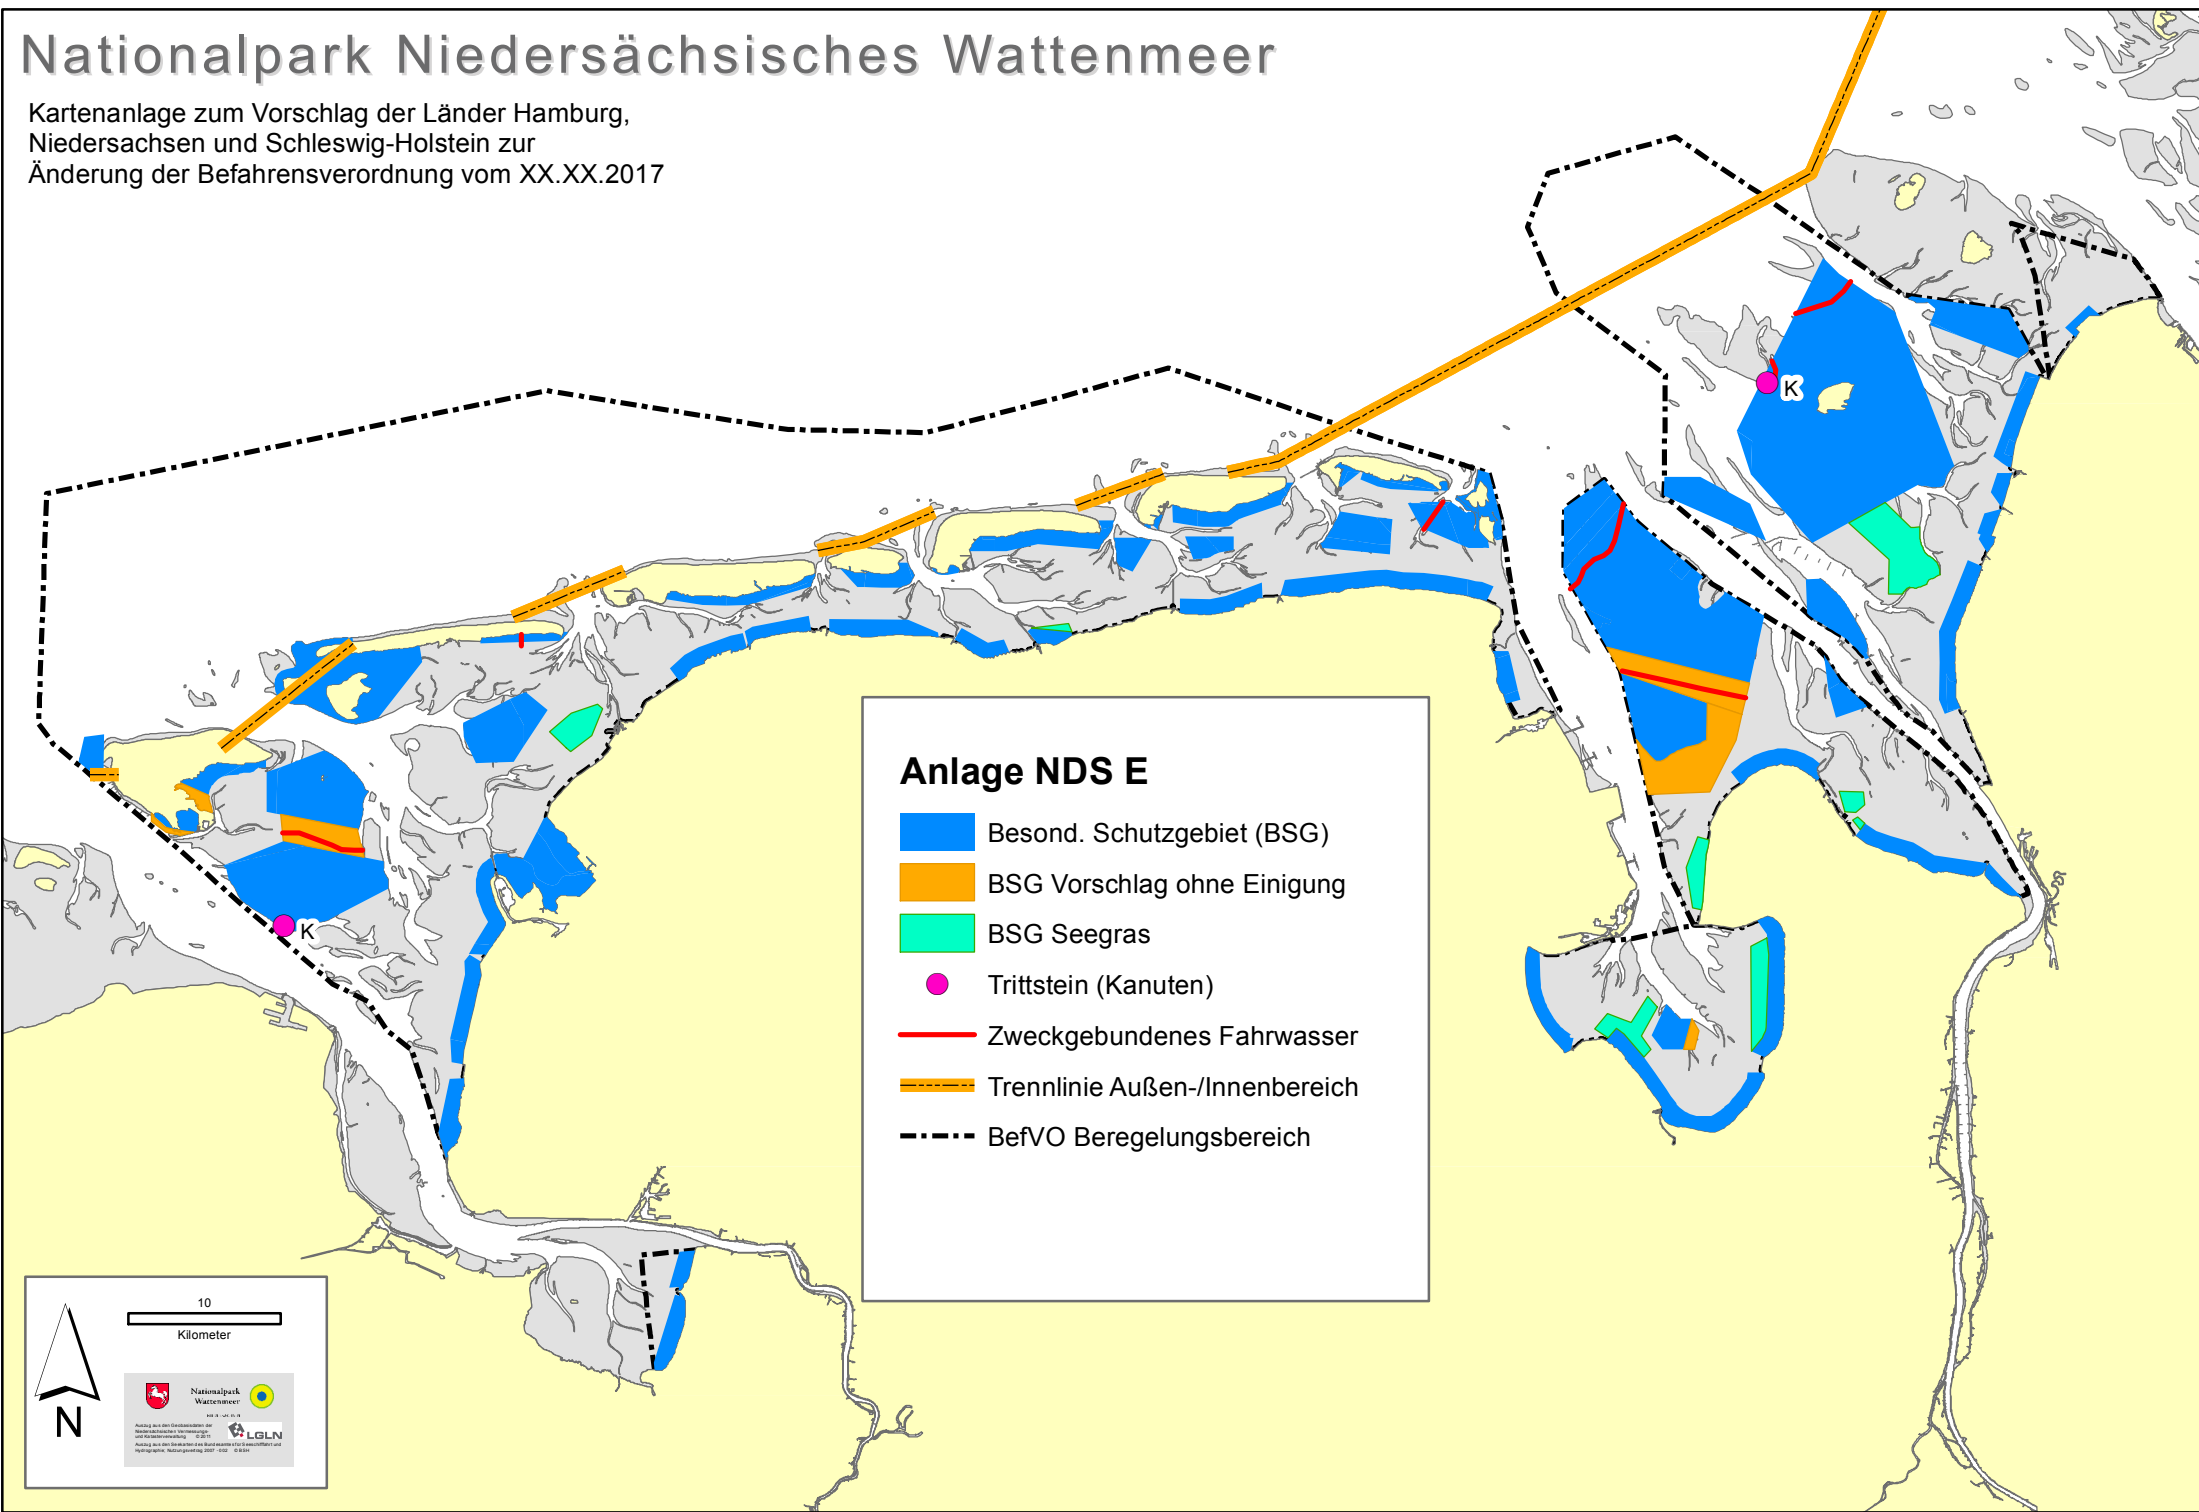

# Nationalpark Niedersächsisches Wattenmeer

Kartenanlage zum Vorschlag der Länder Hamburg,  
Niedersachsen und Schleswig-Holstein zur  
Änderung der Befahrensverordnung vom XX.XX.2017

10  
Kilometer

Nationalpark Wattenmeer  
LGLN