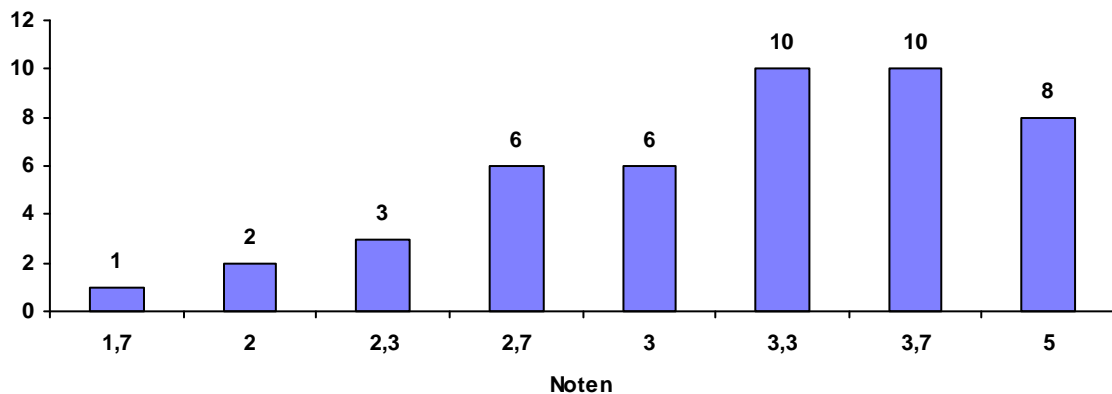

Stg/Prüfungsnr. 626 1103 Grundlagen Wirtschaftsinformatik

Anzahl Notendurchschnitt Durchfallquote
46 3,4 17,39 %