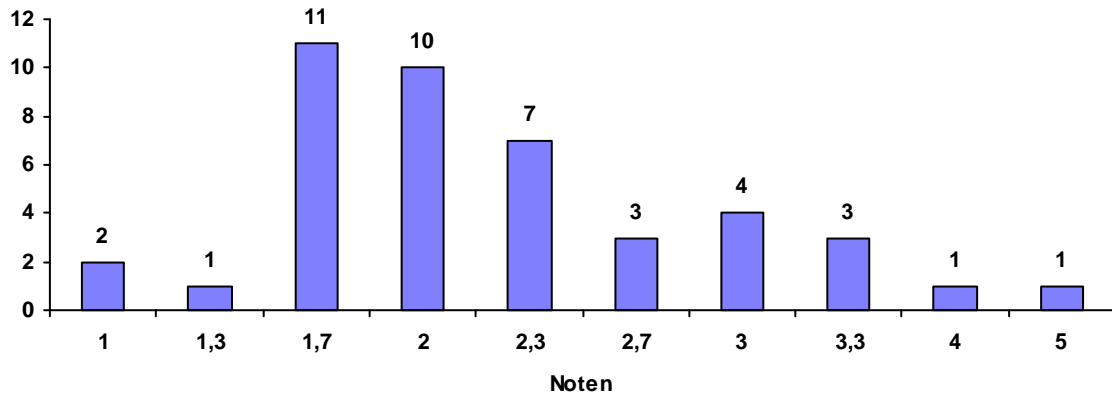

Wintersemester 2011/12

Studiengang Wirtschaftsinformatik

Stg/Prüfungsnr. 626 1101 Einführung in die BWL (inkl. Planspiel)

Anzahl Notendurchschnitt Durchfallquote
43 2,3 2,33 %

Stg/Prüfungsnr. 626 1102 Mathematik