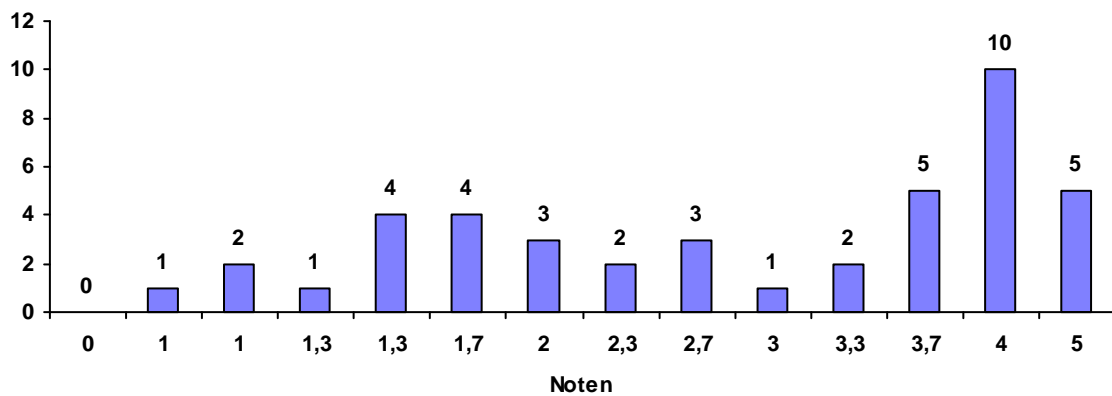

Stg/Prüfungsnr. 626 1102 Mathematik

Anzahl Notendurchschnitt Durchfallquote
41 3,1 12,20 %