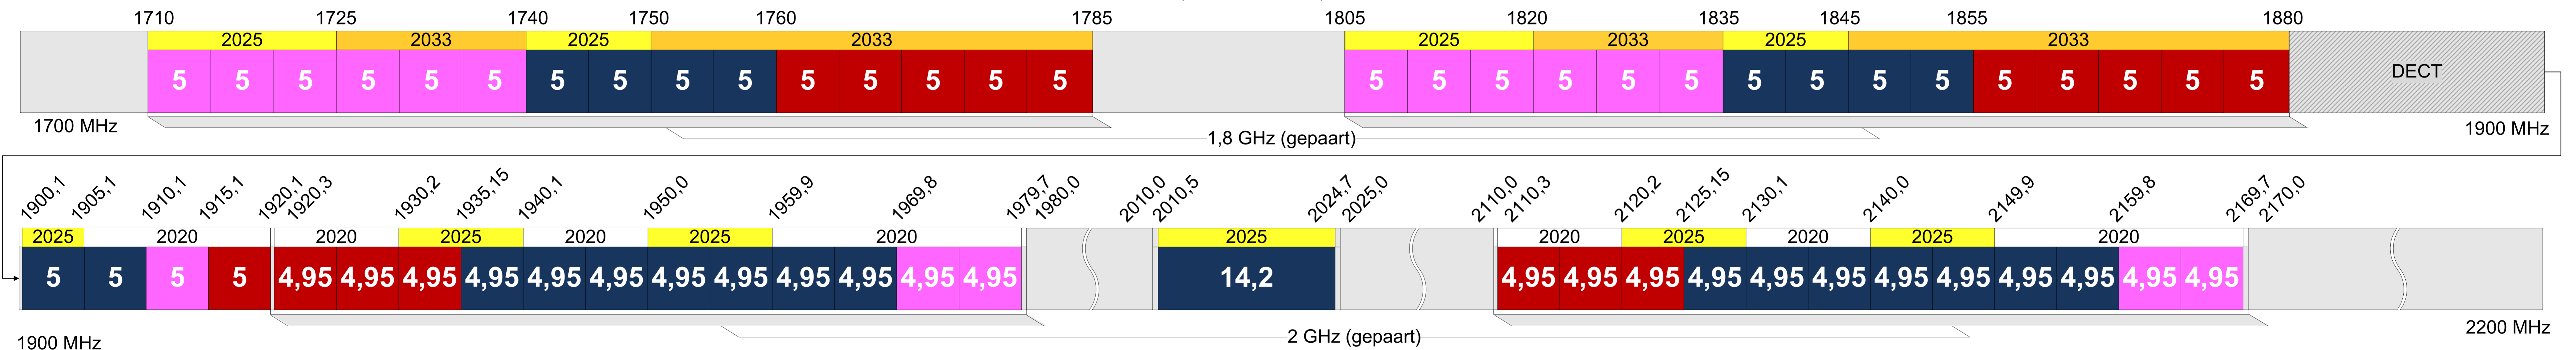

Drahtloser Netzzugang in den Bereichen von 700 MHz bis 3,5 GHz

700 MHz & 800 MHz & 900 MHz

1,5 GHz

1,8 GHz & 2,1 GHz

2,6 GHz

3,5 GHz