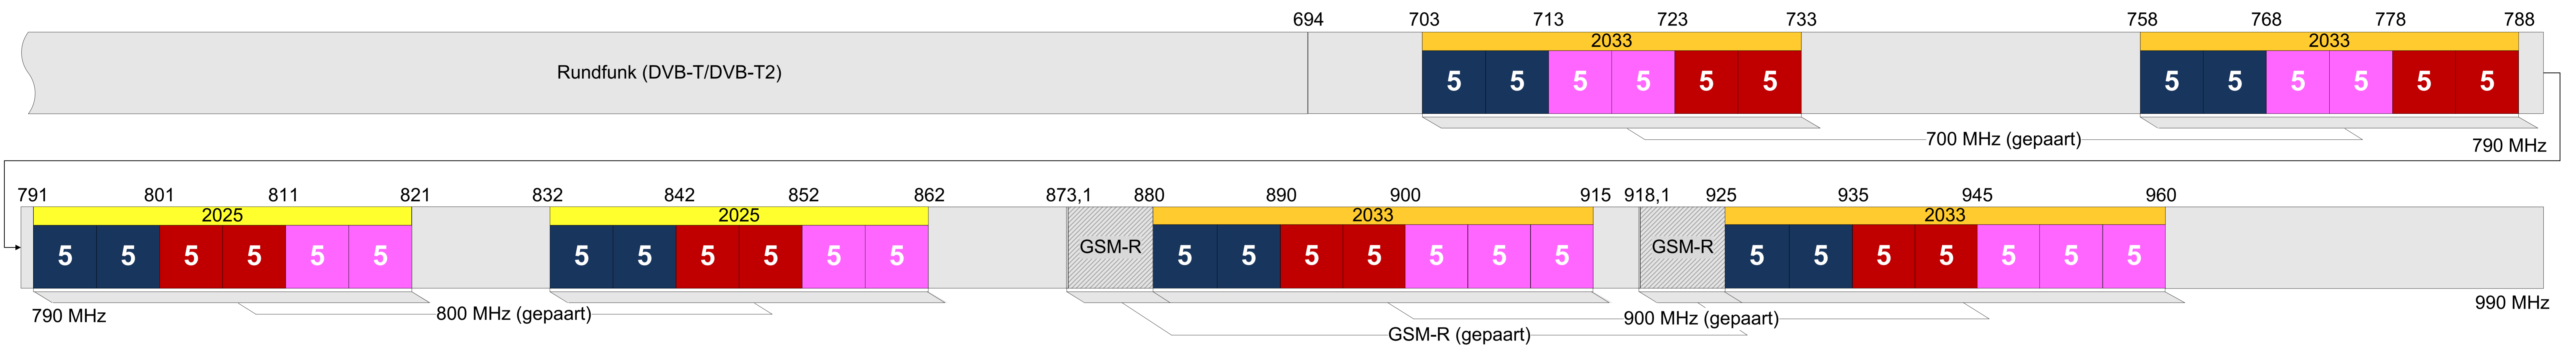

Drahtloser Netzzugang in den Bereichen von 700 MHz bis 3,5 GHz

700 MHz & 800 MHz & 900 MHz

1,5 GHz

1,8 GHz & 2,1 GHz

2,6 GHz

3,5 GHz