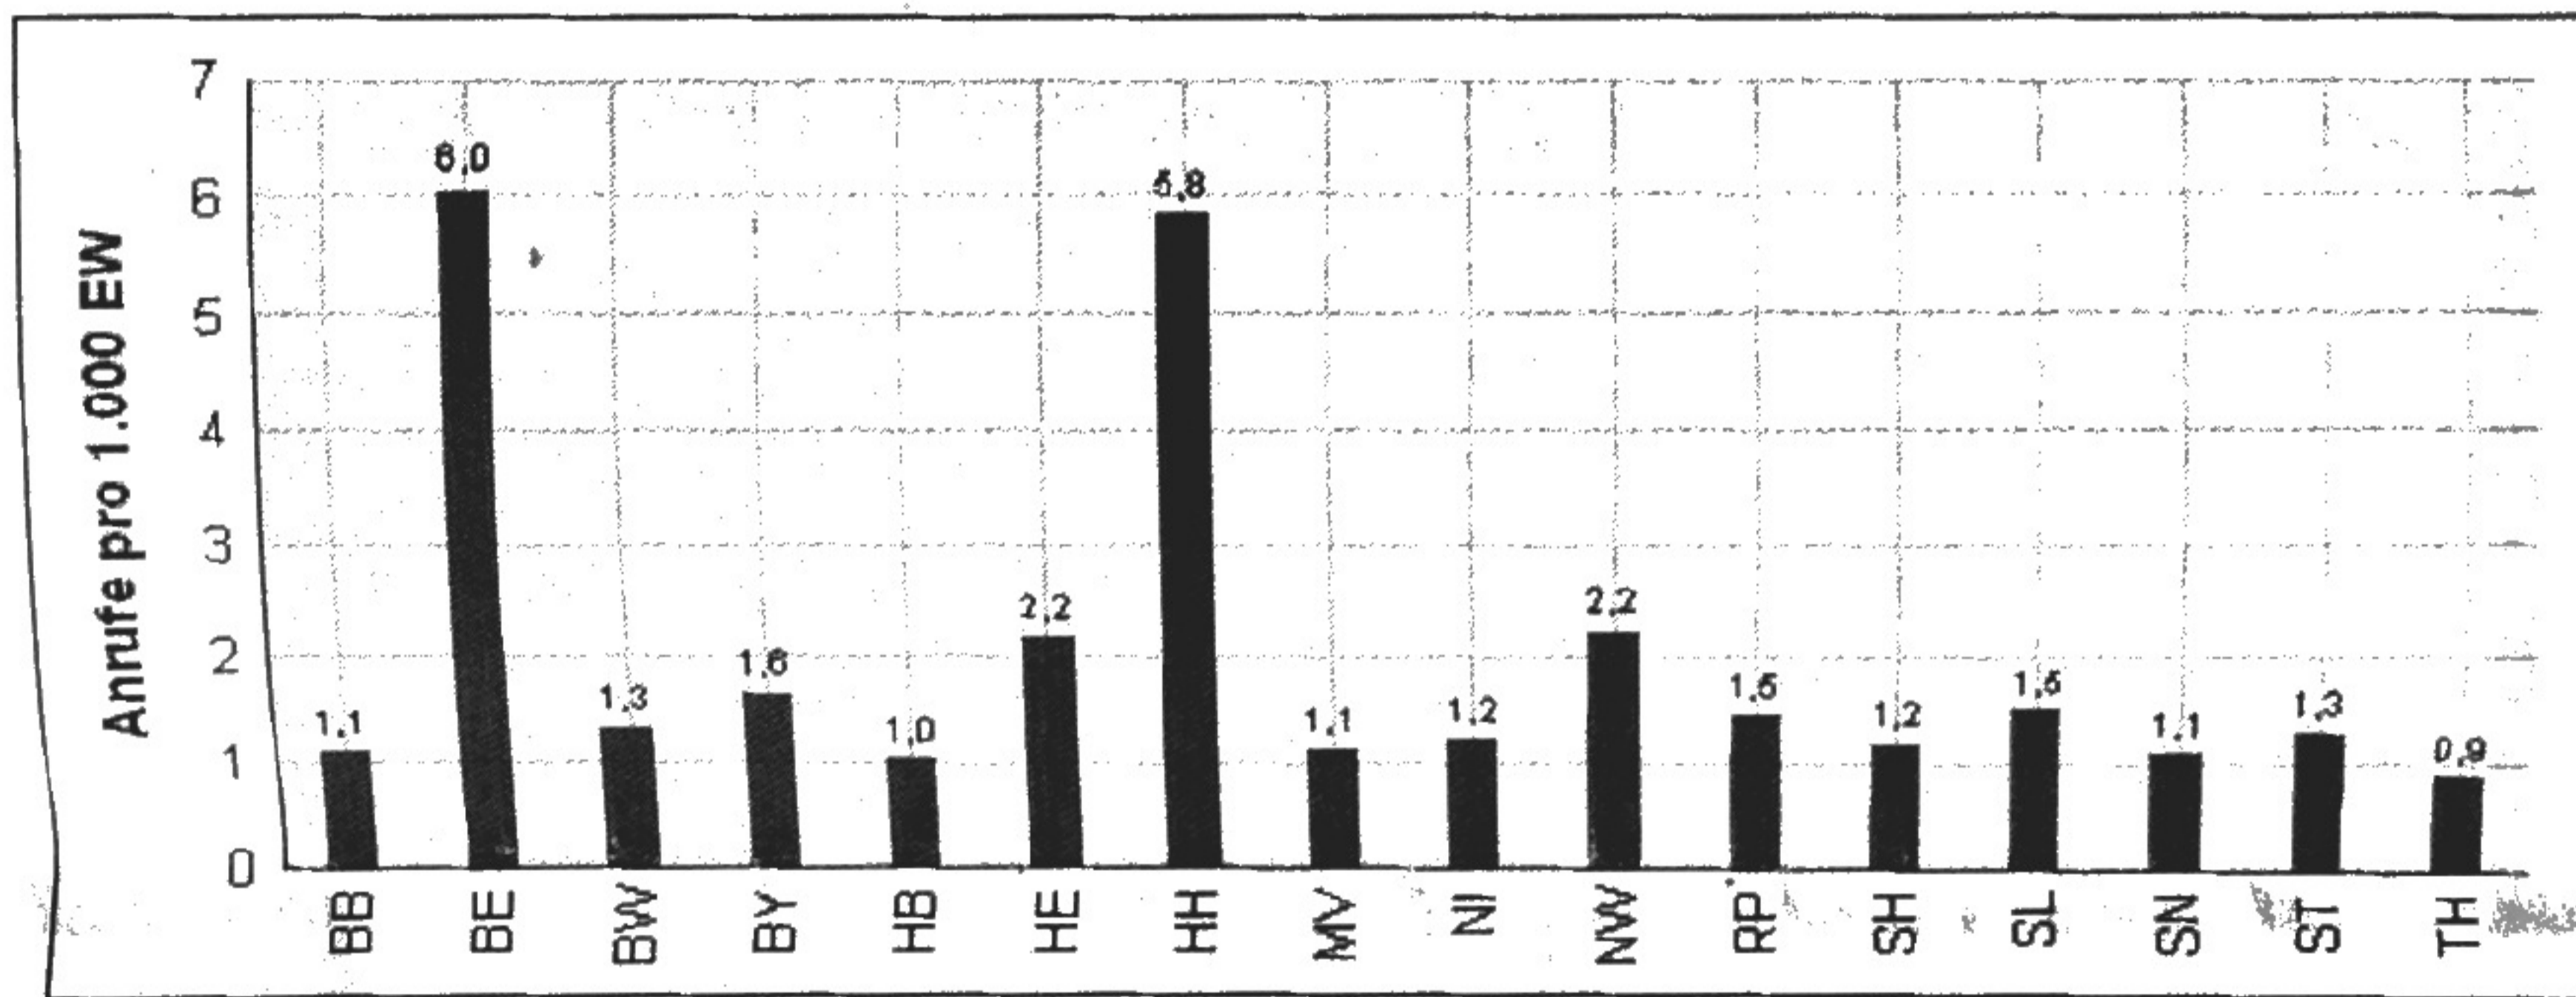

April 2010: Anrufe pro Bundesland Anrufe im Berichtsmonat pro 1.000 EW