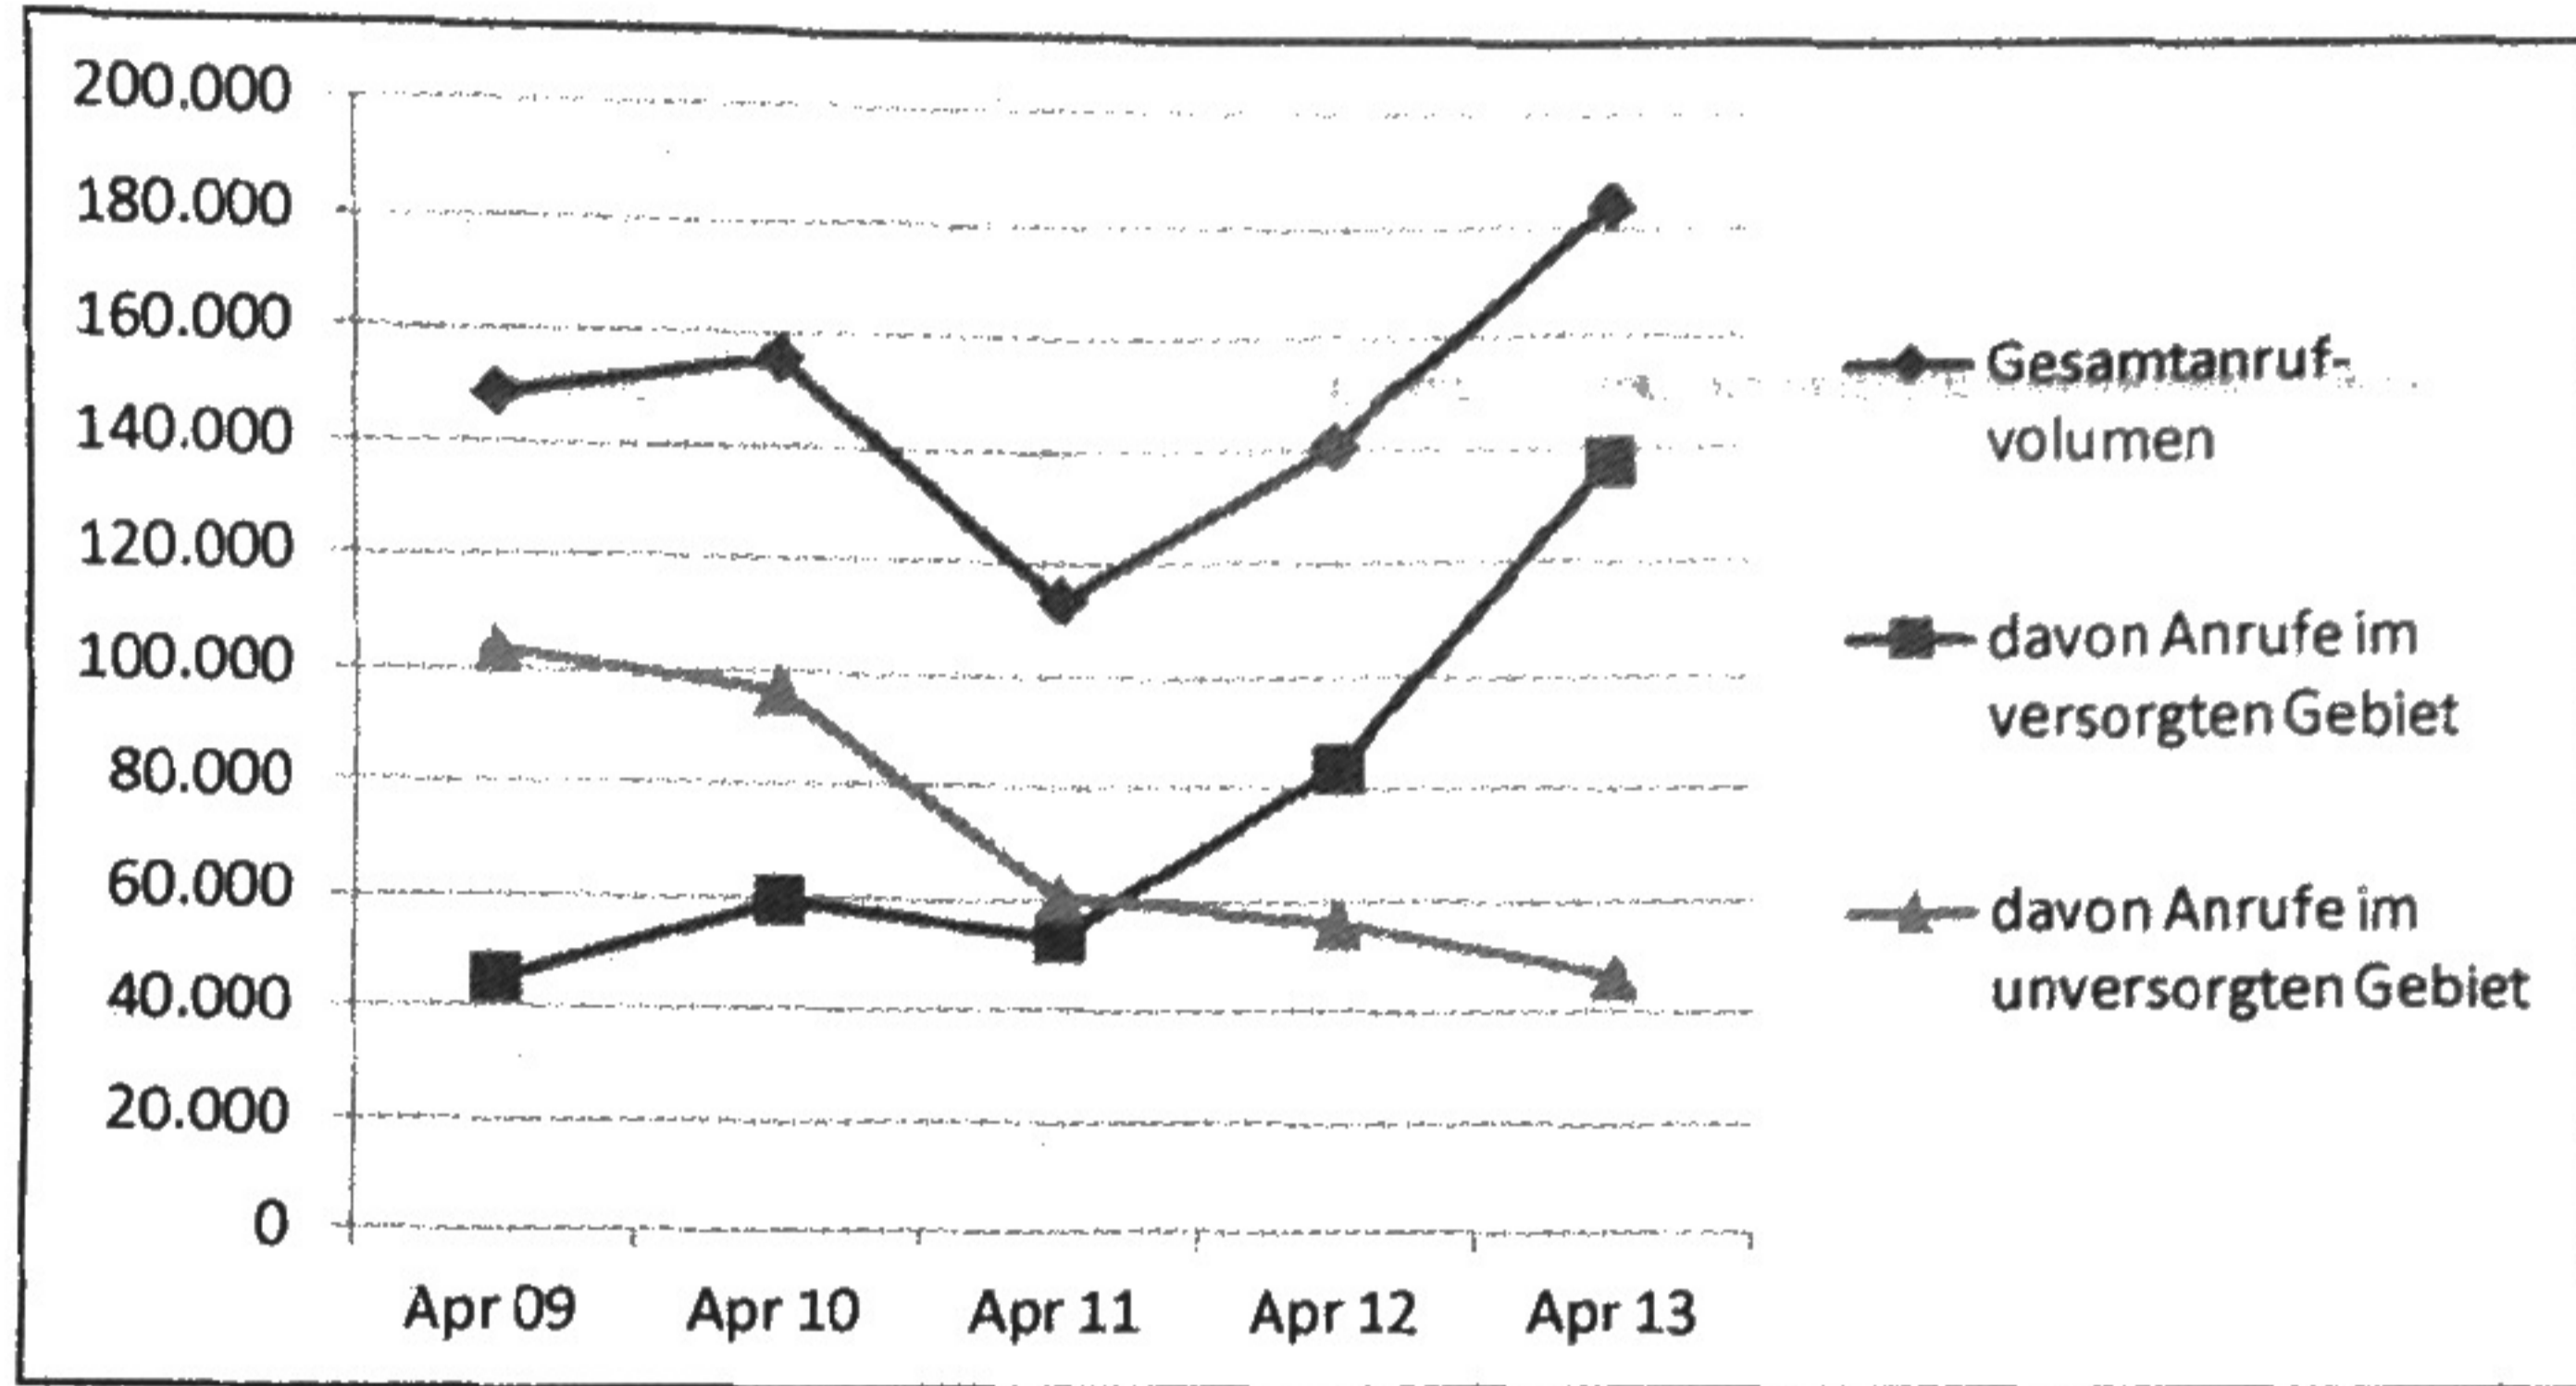

Mit freundlichen Grüßen

Im Auftrag

115-Statistik: Gesamtanrufvolumen April 2009 - 2013

| | Gesamtanrufvolumen | davon Anrufe im versorgten Gebiet | davon Anrufe im unversorgten Gebiet |
|--------|--------------------|-----------------------------------|-------------------------------------|
| Apr 09 | 148.247 | 44.984 | 103.263 |
| Apr 10 | 155.708 | 59.264 | 96.444 |
| Apr 11 | 113.298 | 53.202 | 60.096 |
| Apr 12 | 140.231 | 83.616 | 55.722 |
| Apr 13 | 183.764 | 137.270 | 46.494 |