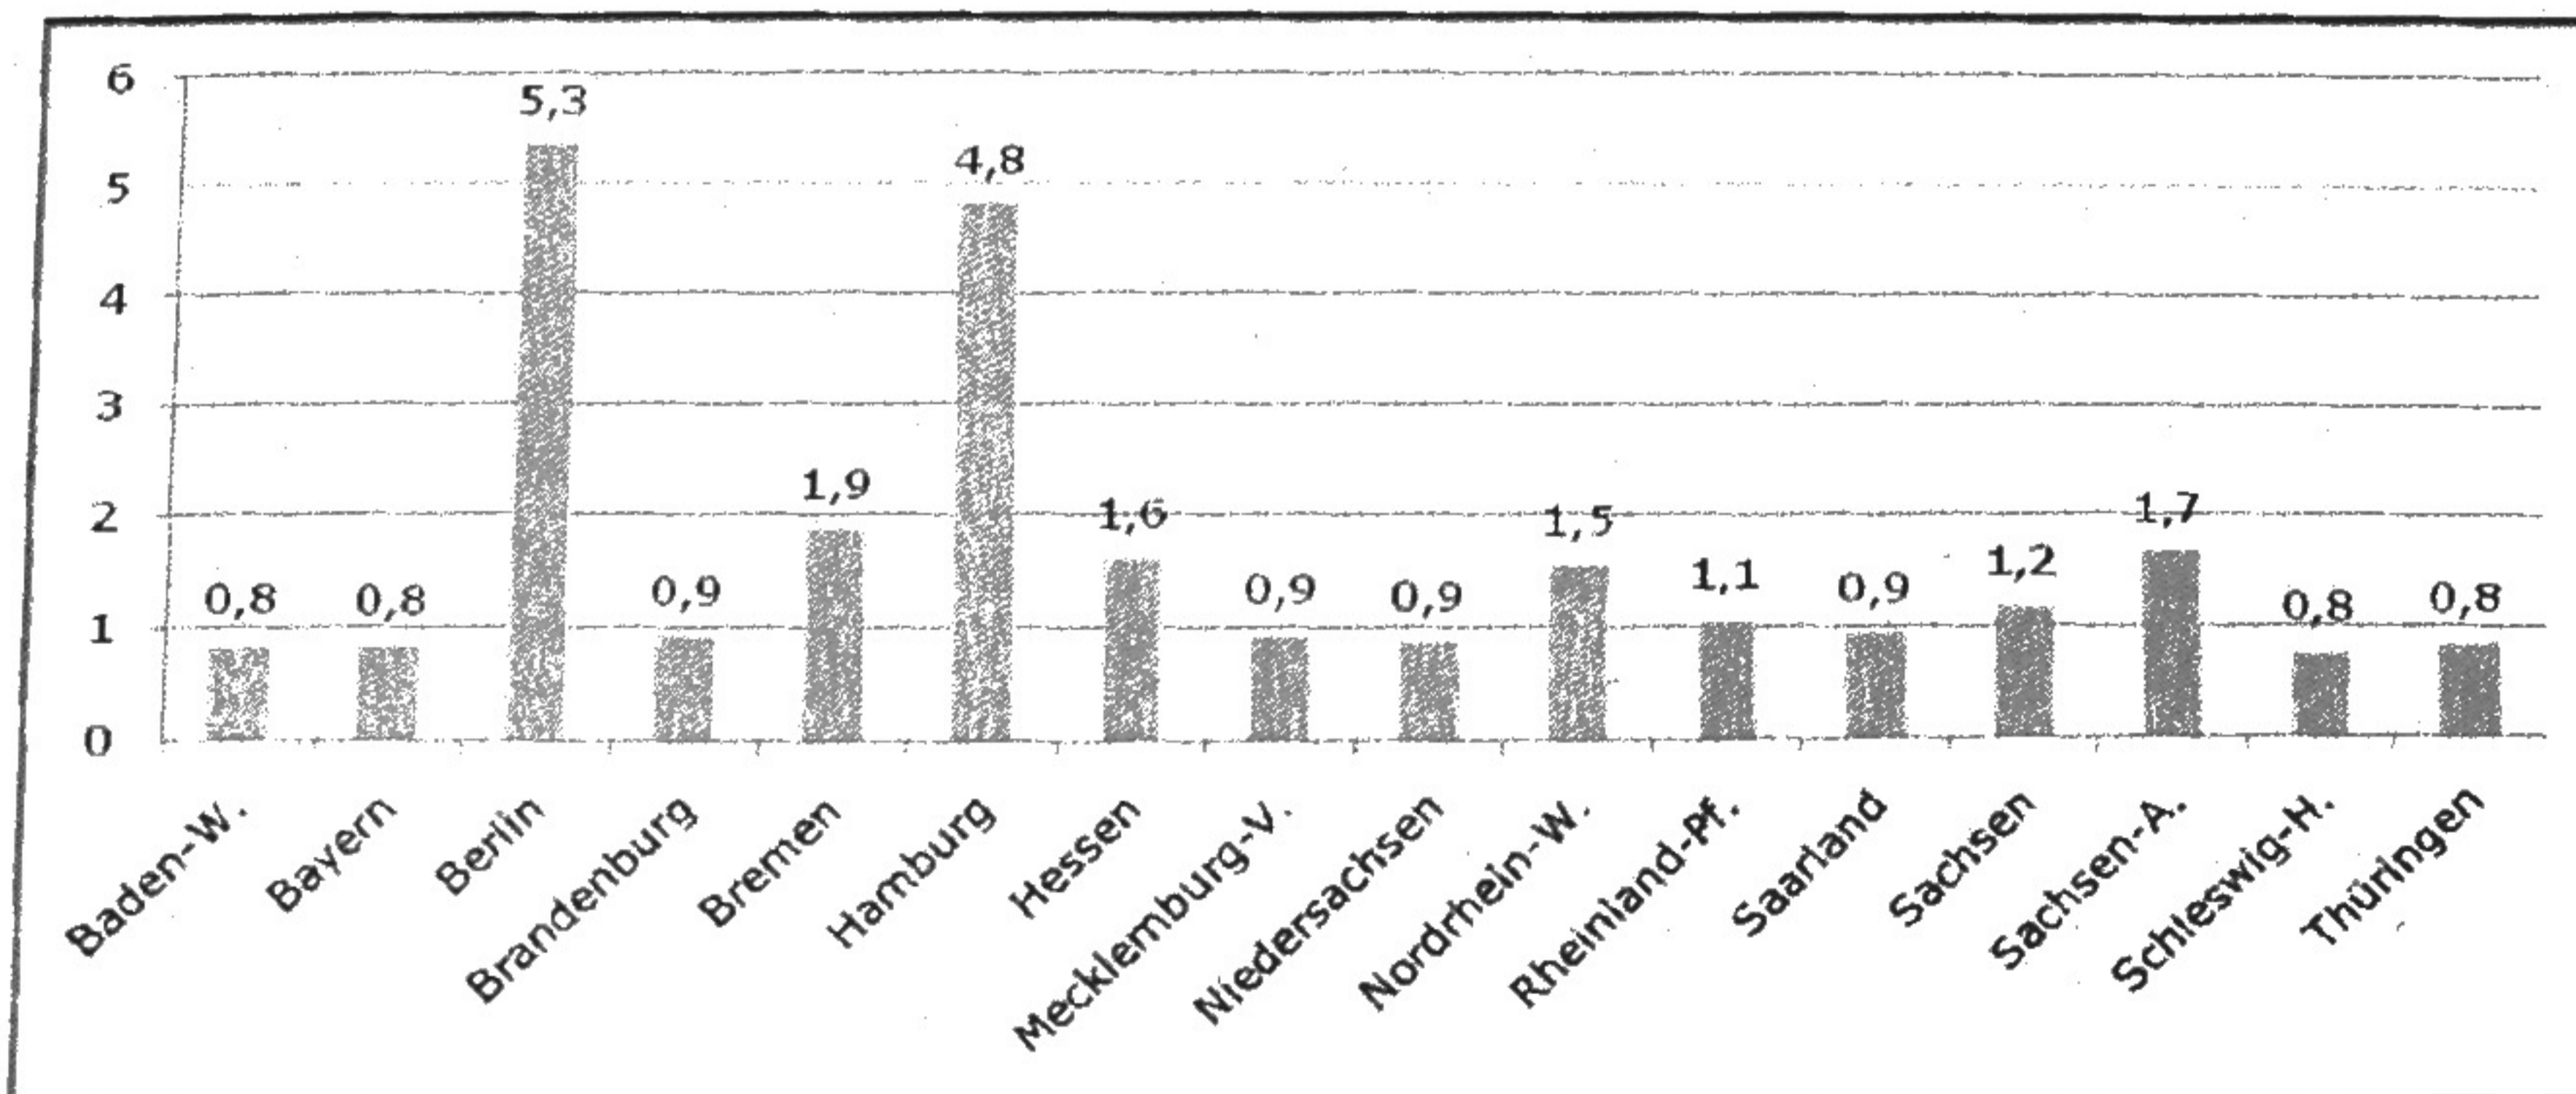

April 2012: Anrufe pro Bundesland Anrufe im Berichtsmonat pro 1.000 EW

April 2011: Anrufe pro Bundesland Anrufe im Berichtsmonat pro 1.000 EW