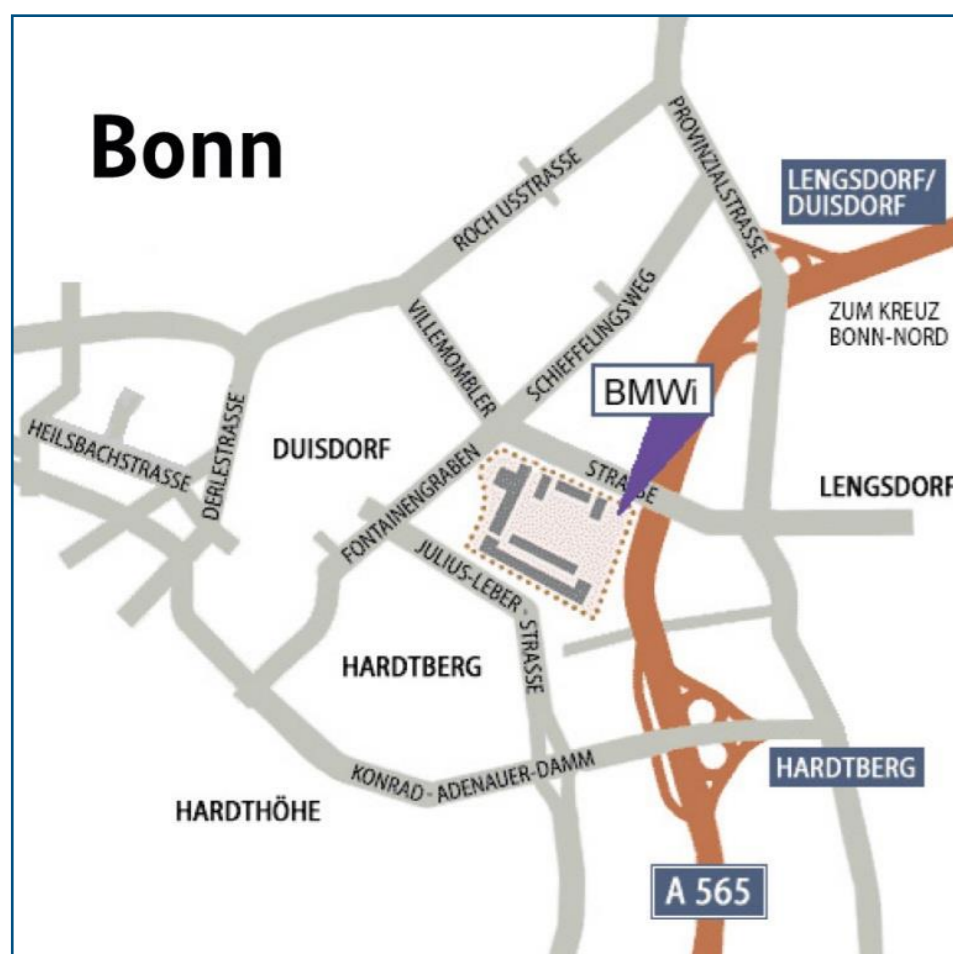

Postanschrift

53107 Bonn

E-Mail

info@bmwi.bund.de

Internet

www.bmwi.de