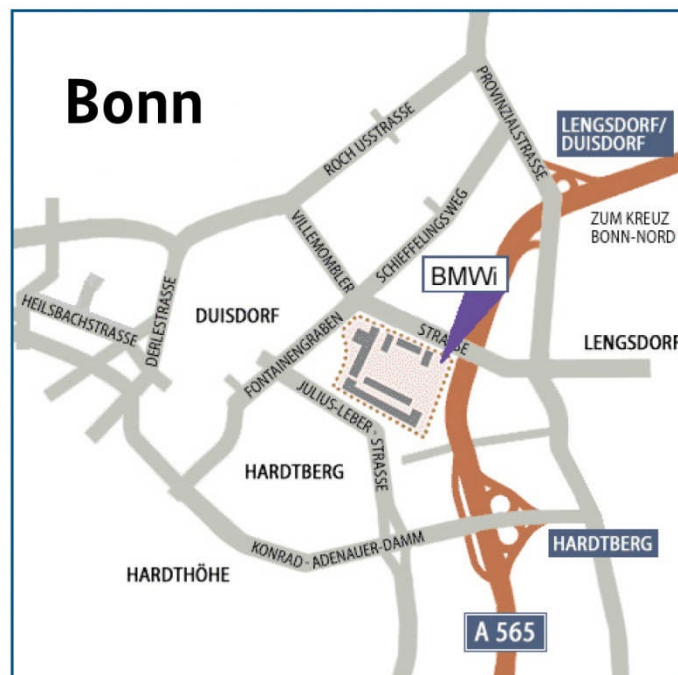

Vom Flughafen:

Ankunft Flughafen Tegel: JetExpressBus TXL bis Hauptbahnhof
Ankunft Flughafen Schönefeld: Bahnhof Schönefeld mit Airport-Express RE 7 oder RB 14 bis Berlin Hauptbahnhof von dort weiter mit den Buslinien 120, 142, 147, 245 bis Invalidenpark

Dienstsitz Berlin

Scharnhorststr. 34-37
10115 Berlin
Telefon: +49 30/18 615-0
Telefax: +49 30/18 615-7010

Postanschrift

11019 Berlin

Ihr Weg zum BMWi in Bonn

Mit dem Bus ab Hauptbahnhof:

Buslinie 605: In Richtung Oedekoven Rathaus oder Alter Hertersplatz bis zur Haltestelle Agentur für Arbeit alle 20 Minuten.
Buslinie 606 und 607: In Richtung Malteser-Krankenhaus bis zur Haltestelle Carl-Schurz-Straße alle 20 Minuten.
Buslinie 608 und 609: In Richtung Hardthöhe/Südwache bis zur Haltestelle Köslinstraße oder Edith-Stein-Anlage alle 20 Minuten.