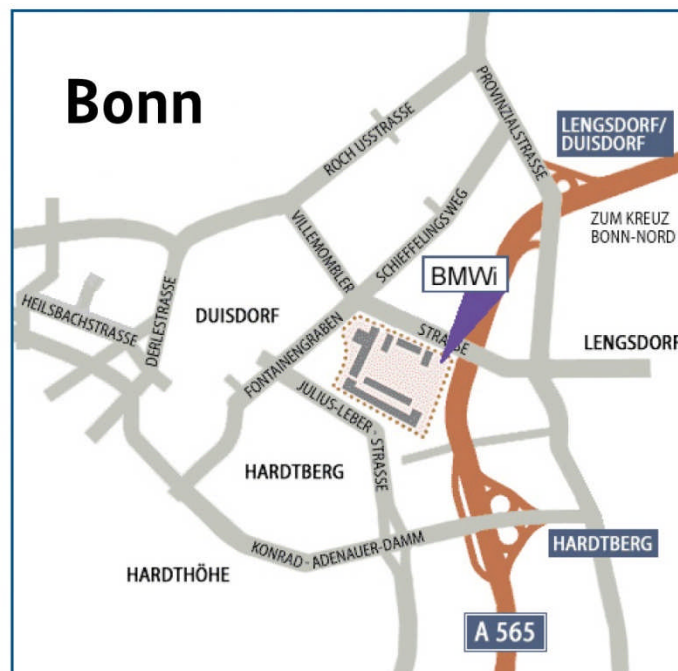

Internet

www.bmwi.de