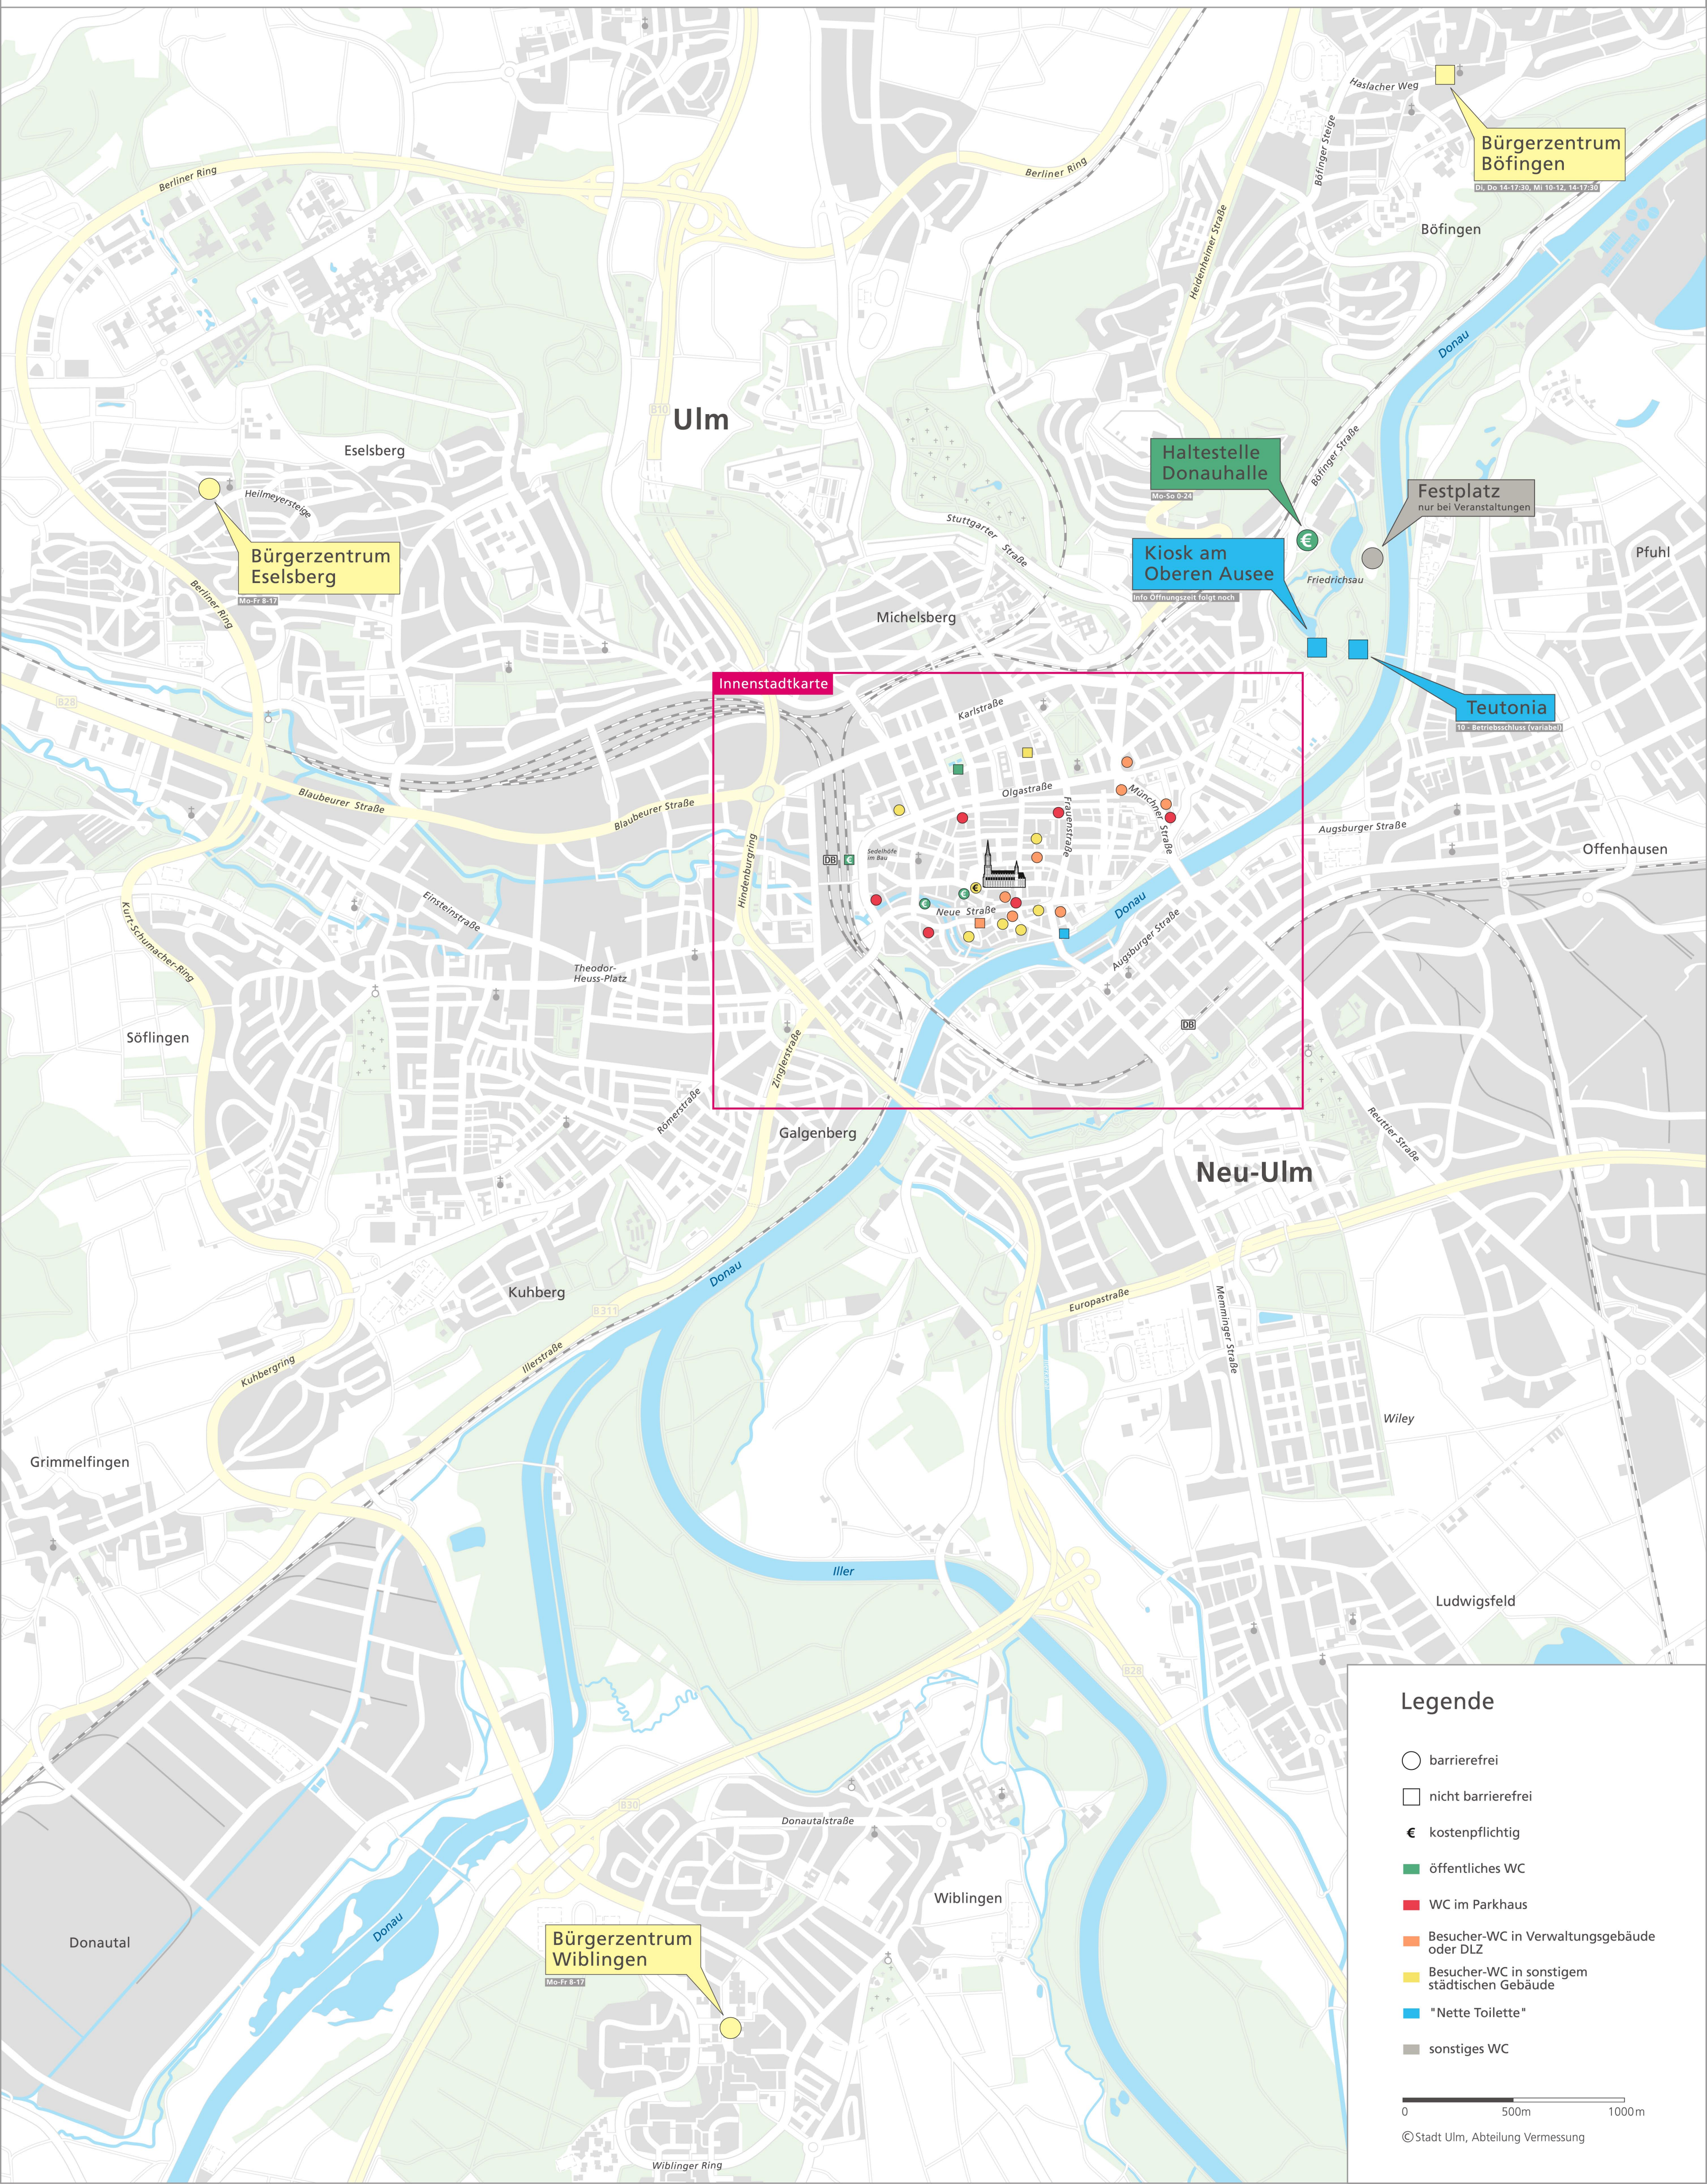

Öffentliche Toiletten im Stadtgebiet

Legende

- barrierefrei
- nicht barrierefrei
- € kostenpflichtig
- öffentliches WC
- WC im Parkhaus
- Besucher-WC in Verwaltungsgebäude oder DLZ
- Besucher-WC in sonstigem städtischen Gebäude
- "Nette Toilette"
- sonstiges WC